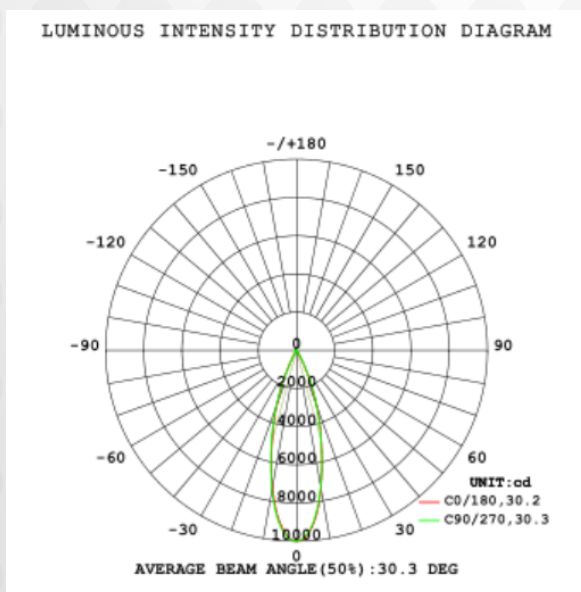

# Technical general

System power	40W	הספק
Flux	3000Lm	שטף אור
Beam angle	24°	זוית הארה
Material	Aluminum+PC	חומר גוף
Appearance color	Black	צבע גוף
Size		
Length(mm)	/	אורך
width (mm)	77ø	רוחב
height (mm)	178	גובה
depth (mm)	/	עומק
diameter (mm)	77ø	קוטר
Adjustable angle	Available	זווית מתכווננת
Ingress protection	IP20	דרגת אטימות
Input voltage	220-240VAC	זרם / מתח
Electrical level	ClassI	הגנה

## Photometric graph