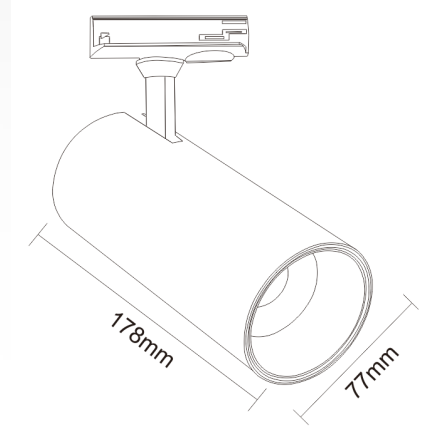

Line drawing