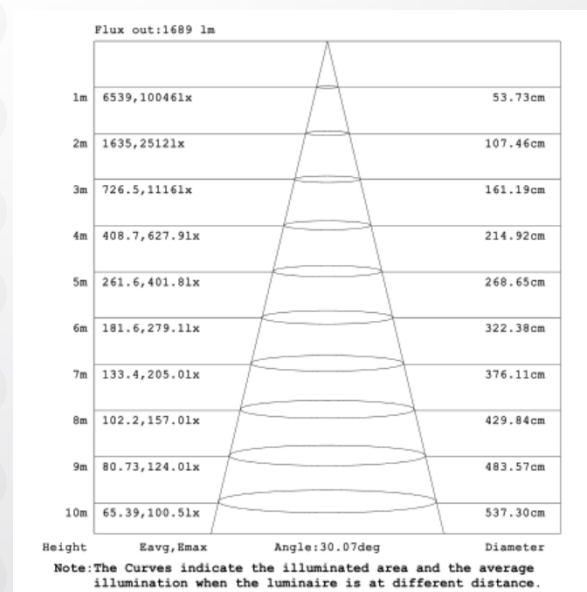

Technical general

System power	40W	הספק
Flux	3000Lm	שטף אור
Beam angle	24°	זוית הארה
Material	Aluminum+PC	חומר גוף
Appearance color	Black	צבע גוף
Size		
Length(mm)	/	אורך
width (mm)	77ø	רוחב
height (mm)	178	גובה
depth (mm)	/	עומק
diameter (mm)	77ø	קוטר
Adjustable angle	Available	זווית מתכווננת
Ingress protection	IP20	דרגת אטימות
Input voltage	220-240VAC	זרם / מתח
Electrical level	ClassI	הגנה

Photometric graph