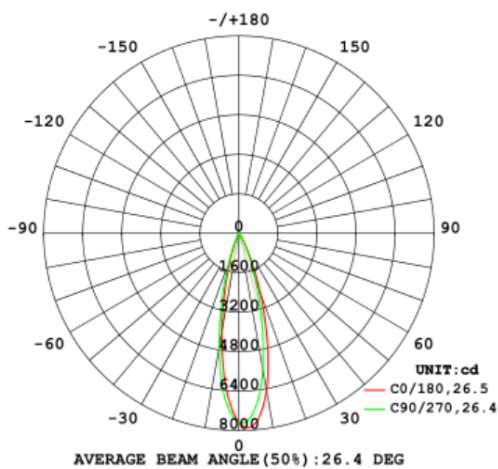

Product Datasheet

Model :S-72543-20W-BK-CCT

NAME 3 wire 1 Phase Track Light 3
Phase 20W Black

description LED Track Light 3 wires 1 Phase
20W Black

Installation information

Area	Track	אזור התקנה
Method	Rail Connection	צורת התקנה
Cut hole size(mm)	/	פתח קדח
Embedded height	/	גובה התקנה

Packaging

	Amount	size	
Inner box	1 pc	9*29*8cm	כמות בקרטון
Outer carton	25 pcs	48*41.5*31cm	כמות בקרטון

בע"מ **מקXליוט**

Technical general

System power	20W	הספק
Flux	1600Lm	שטף אור
Beam angle	24°	זוית הארה
Material	Aluminum+PC	חומר גוף
Appearance color	Black	צבע גוף
Size		
Length(mm)	/	אורך
width (mm)	65ø	רוחב
height (mm)	247	גובה
depth (mm)	/	עומק
diameter (mm)	65ø	קוטר
Adjustable angle	Available	זווית מתכווננת
Ingress protection	IP20	דרגת אטימות
Input voltage	220-240VAC	זרם / מתח
Electrical level	Class I	הגנה

Photometric graph

LUMINOUS INTENSITY DISTRIBUTION DIAGRAM

Flux out:1006 lm

Electrical parameters

Driver brand	Eagle rise/Lifud	מותג מנוע
Driver type	Isolated	סוג מנוע
Electrical installation	Internal	התקנת חשמל