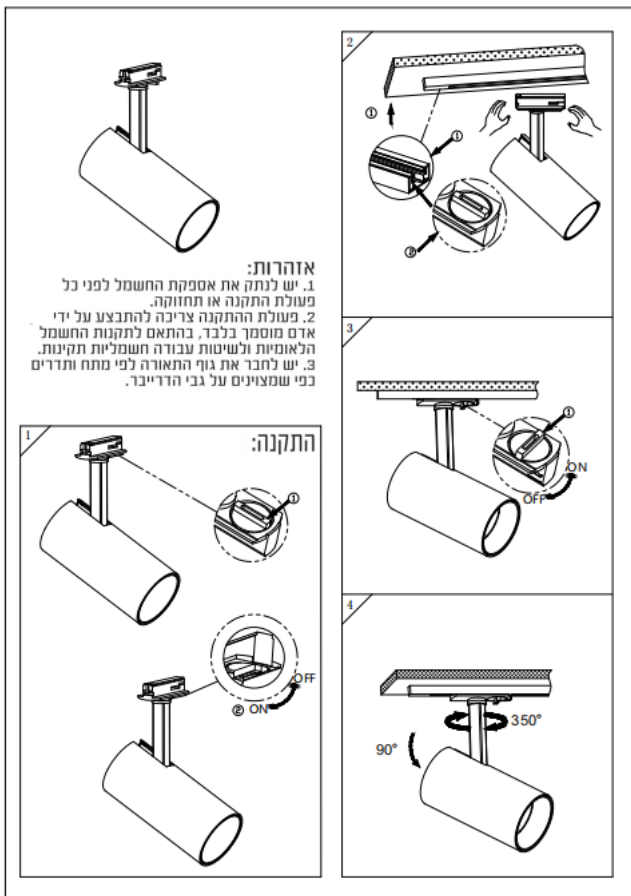

3D module

Line drawing

Instructions

הוראות התקנה

מקס לייט טיים יבוא ושיווק גופי תאורה

יבוא ושיווק גופי תאורה הגלבווע עפוכה טכ' 046107809 | פ' 046112324 order@starlighting.co.il

מקס לייט