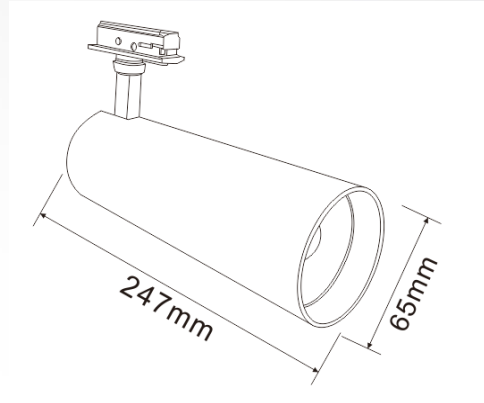

Packaging

	Amount	size	
Inner box	1 pc	9*29*8cm	כמות בקרטון
Outer carton	25 pcs	48*41.5*31cm	כמות בקרטון

בע"מ **מקXליוט**

Technical general

System power	20W	הספק
Flux	1600Lm	שטף אור
Beam angle	24°	זוית הארה
Material	Aluminum+PC	חומר גוף
Appearance color	Black	צבע גוף
Size		
Length(mm)	/	אורך
width (mm)	65ø	רוחב
height (mm)	247	גובה
depth (mm)	/	עומק
diameter (mm)	65ø	קוטר
Adjustable angle	Available	זווית מתכווננת
Ingress protection	IP20	דרגת אטימות
Input voltage	220-240VAC	זרם / מתח
Electrical level	Class I	הגנה

3D module

Line drawing

Instructions

הוראות התקנה

מקס לייט טיים יבוא ושיווק גופי תאורה

יבוא ושיווק גופי תאורה הגלבווע עפוכה טכ' 046107809 | פ' 046112324 order@starlighting.co.il

מקס לייט