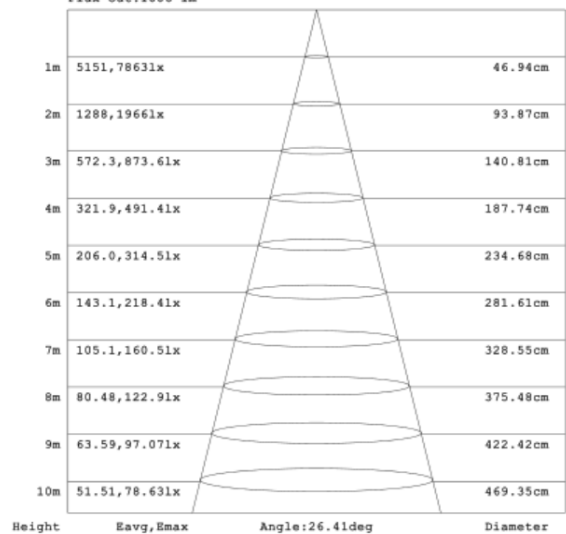

Packaging

	Amount	size	
Inner box	1 pc	9*29*8cm	כמות בקרטון
Outer carton	25 pcs	48*41.5*31cm	כמות בקרטון

בע"מ **מקXליוט**

Technical general

System power	20W	הספק
Flux	1600Lm	שטף אור
Beam angle	24°	זוית הארה
Material	Aluminum+PC	חומר גוף
Appearance color	Black	צבע גוף
Size		
Length(mm)	/	אורך
width (mm)	65ø	רוחב
height (mm)	247	גובה
depth (mm)	/	עומק
diameter (mm)	65ø	קוטר
Adjustable angle	Available	זווית מתכווננת
Ingress protection	IP20	דרגת אטימות
Input voltage	220-240VAC	זרם / מתח
Electrical level	Class I	הגנה

Photometric graph

LUMINOUS INTENSITY DISTRIBUTION DIAGRAM

Flux out:1006 lm

Electrical parameters

Driver brand	Eagle rise/Lifud	מותג מנוע
Driver type	Isolated	סוג מנוע
Electrical installation	Internal	התקנת חשמל