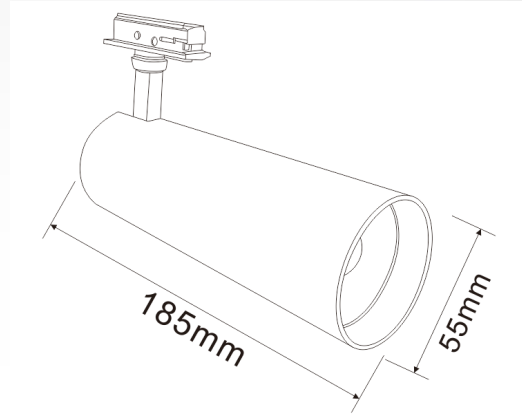

Line drawing