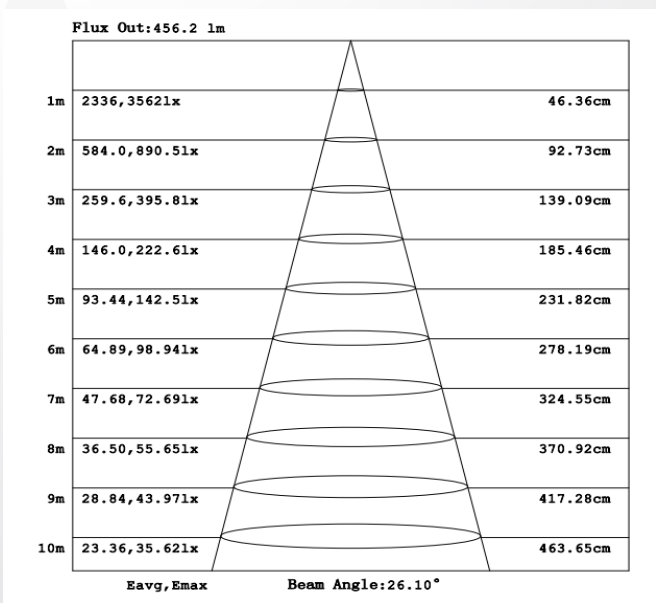

## Installation information

Area	Track	אזור התקנה
Method	Rail Connection	צורת התקנה
Cut hole size(mm)	/	פתח קדח
Embedded height	/	גובה התקנה

## Packaging

	Amount	size	
Inner box	1 pc	9*21*8cm	כמות בקרטון
Outer carton	25 pcs	43*36*25cm	כמות בקרטון

בע"מ **מק** **ליוט**

# Technical general

System power	10W	הספק
Flux	800Lm	שטף אור
Beam angle	24°	זוית הארה
Material	Aluminum+PC	חומר גוף
Appearance color	Black	צבע גוף
Size		
Length(mm)	/	אורך
width (mm)	55ø	רוחב
height (mm)	185	גובה
depth (mm)	/	עומק
diameter (mm)	55ø	קוטר
Adjustable angle	Available	זווית מתכווננת
Ingress protection	IP20	דרגת אטימות
Input voltage	220-240VAC	זרם / מתח
Electrical level	Class I	הגנה

## Photometric graph