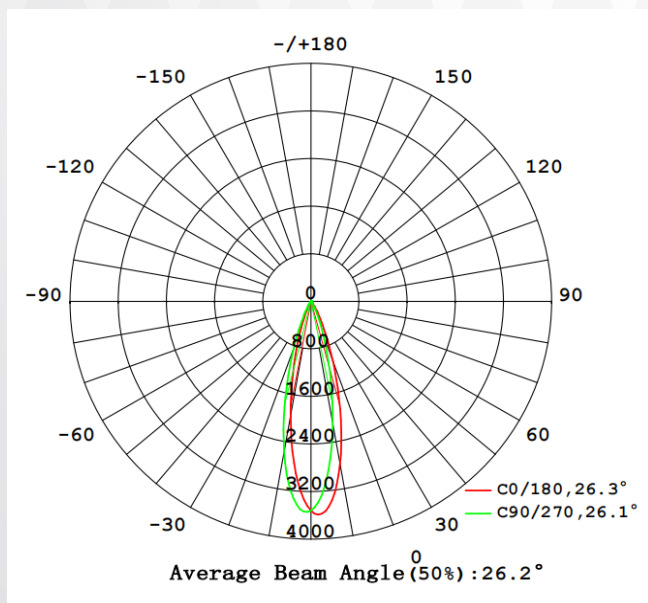

# Technical general

System power	10W	הספק
Flux	800Lm	שטף אור
Beam angle	24°	זוית הארה
Material	Aluminum+PC	חומר גוף
Appearance color	Black	צבע גוף
Size		
Length(mm)	/	אורך
width (mm)	55ø	רוחב
height (mm)	185	גובה
depth (mm)	/	עומק
diameter (mm)	55ø	קוטר
Adjustable angle	Available	זווית מתכווננת
Ingress protection	IP20	דרגת אטימות
Input voltage	220-240VAC	זרם / מתח
Electrical level	Class I	הגנה

## Photometric graph