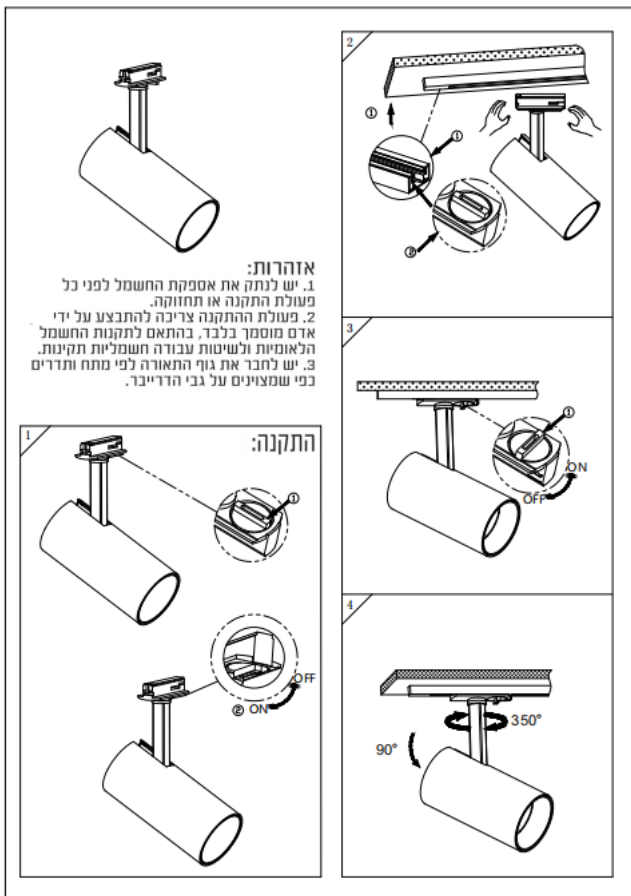

Instructions

הוראות התקנה

מקX לייט טיים יבוא ושיווק גופי תאורה

יבוא ושיווק גופי תאורה הגלבווע עפוכה טכ' 046107809 | פ' 046112324 order@starlighting.co.il

מקX לייט