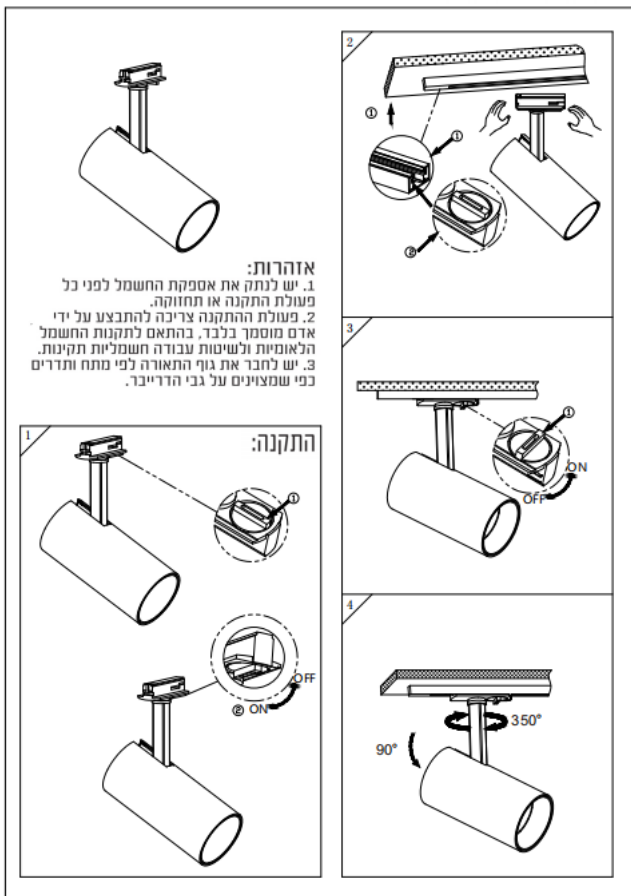

Instructions

הוראות התקנה

מקX לייט ביים יבוא ושיווק גופי תאורה

יבוא ושיווק גופי תאורה הגלבווע עפוכה טכ' 046107809 | פ' 046112324 order@starlighting.co.il

מקX לייט