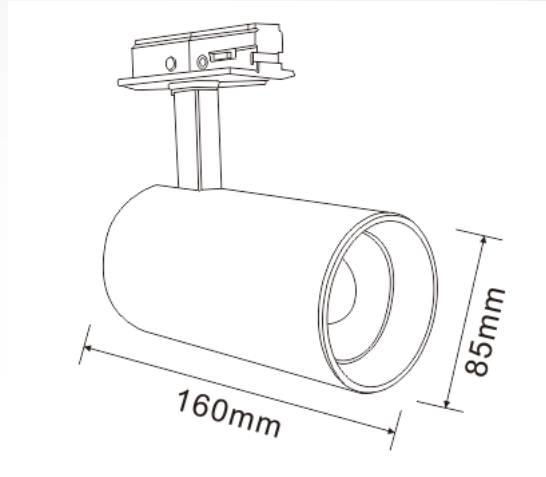

Line drawing