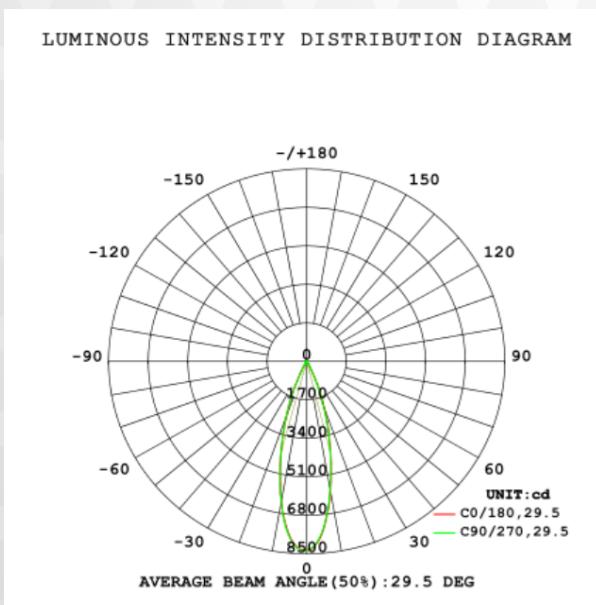

# Technical general

System power	30W	הספק
Flux	2400Lm	שטף אור
Beam angle	24°	זווית הארה
Material	Aluminum+PC	חומר גוף
Appearance color	Black	צבע גוף
Size		
Length(mm)	/	אורך
width (mm)	85ø	רוחב
height (mm)	160	גובה
depth (mm)	/	עומק
diameter (mm)	85ø	קוטר
Adjustable angle	Available	זווית מתכווננת
Ingress protection	IP20	דרגת אטימות
Input voltage	220-240VAC	זרם / מתח
Electrical level	ClassI	הגנה

## Photometric graph