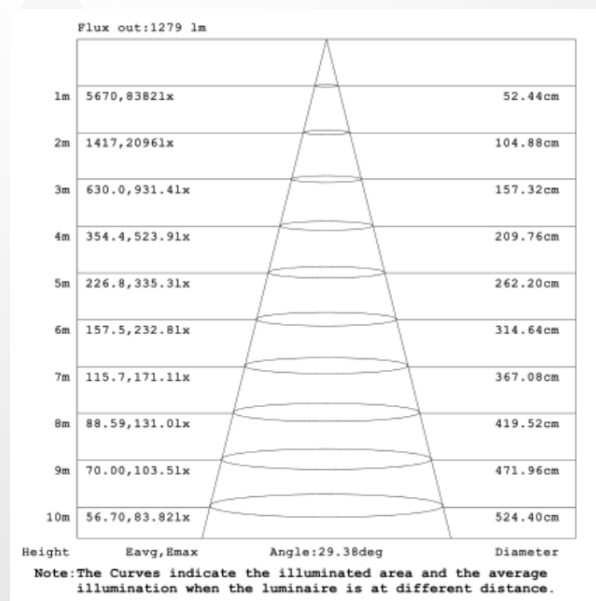

Technical general

System power	30W	הספק
Flux	2400Lm	שטף אור
Beam angle	24°	זווית הארה
Material	Aluminum+PC	חומר גוף
Appearance color	Black	צבע גוף
Size		
Length(mm)	/	אורך
width (mm)	85ø	רוחב
height (mm)	160	גובה
depth (mm)	/	עומק
diameter (mm)	85ø	קוטר
Adjustable angle	Available	זווית מתכווננת
Ingress protection	IP20	דרגת אטימות
Input voltage	220-240VAC	זרם / מתח
Electrical level	ClassI	הגנה

Photometric graph