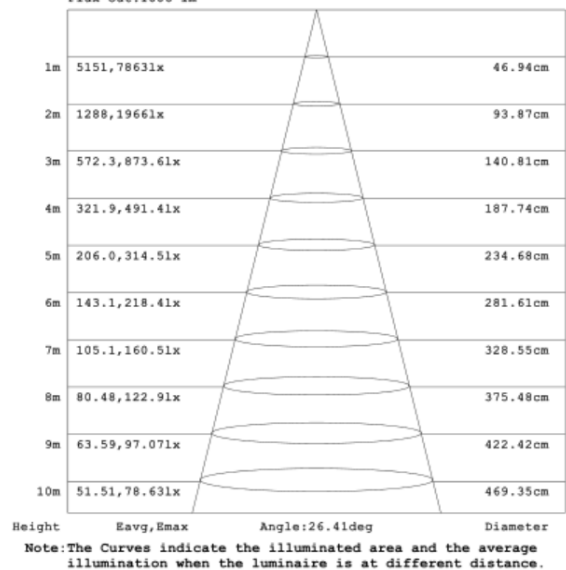

# Technical general

System power	20W	הספק
Flux	1600Lm	שטף אור
Beam angle	24°	זווית הארה
Material	Aluminum+PC	חומר גוף
Appearance color	Black	צבע גוף
Size		
Length(mm)	/	אורך
width (mm)	75ø	רוחב
height (mm)	150	גובה
depth (mm)	/	עומק
diameter (mm)	75ø	קוטר
Adjustable angle	Available	זווית מתכווננת
Ingress protection	IP20	דרגת אטימות
Input voltage	220-240VAC	זרם / מתח
Electrical level	Class I	הגנה

## Photometric graph

LUMINOUS INTENSITY DISTRIBUTION DIAGRAM

Flux out:1006 lm