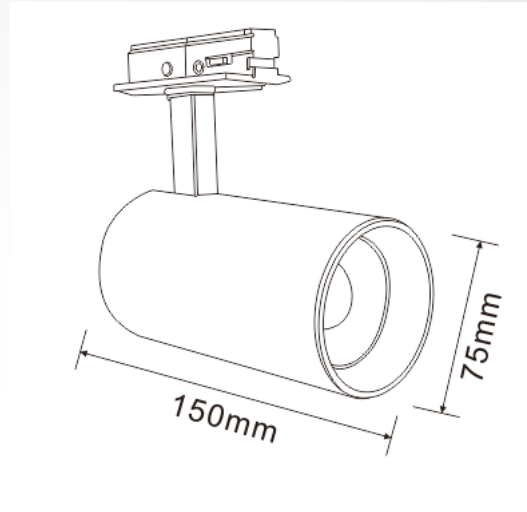

Line drawing