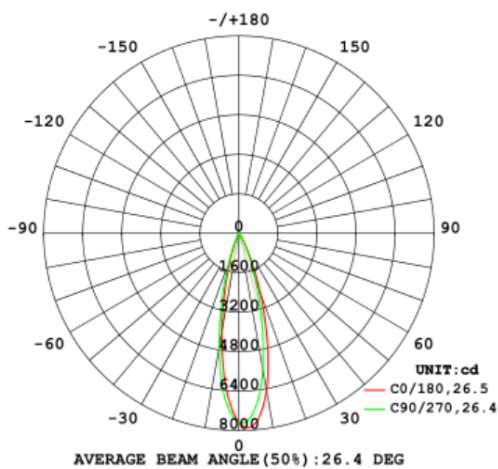

# Technical general

System power	20W	הספק
Flux	1600Lm	שטף אור
Beam angle	24°	זווית הארה
Material	Aluminum+PC	חומר גוף
Appearance color	Black	צבע גוף
Size		
Length(mm)	/	אורך
width (mm)	75ø	רוחב
height (mm)	150	גובה
depth (mm)	/	עומק
diameter (mm)	75ø	קוטר
Adjustable angle	Available	זווית מתכווננת
Ingress protection	IP20	דרגת אטימות
Input voltage	220-240VAC	זרם / מתח
Electrical level	Class I	הגנה

## Photometric graph

LUMINOUS INTENSITY DISTRIBUTION DIAGRAM

Flux out:1006 lm