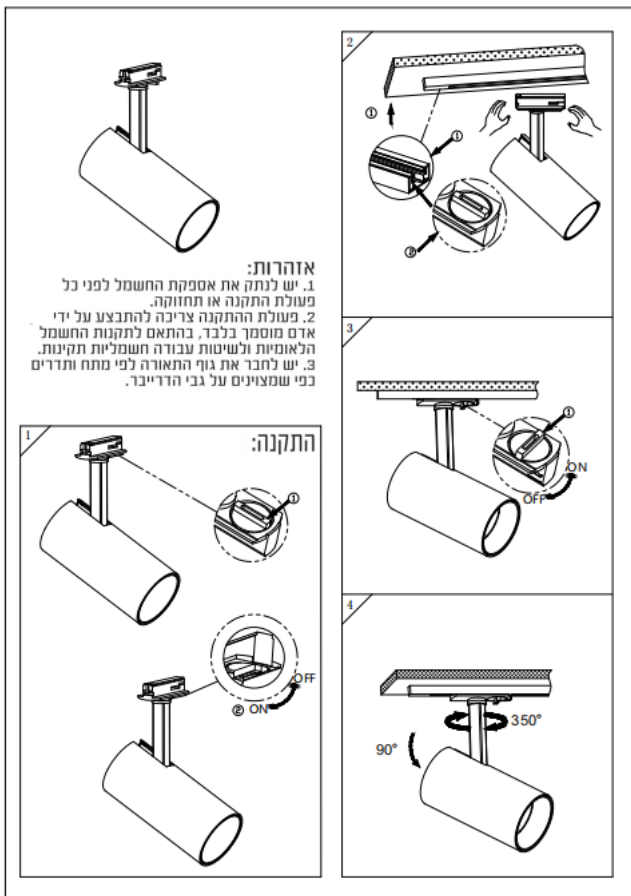

Instructions

הוראות התקנה

מקס לייט ביים יבוא ושיווק גופי תאורה

יבוא ושיווק גופי תאורה הגלבווע עפוכה טכ' 046107809 | פ' 046112324 order@starlighting.co.il

מקס לייט