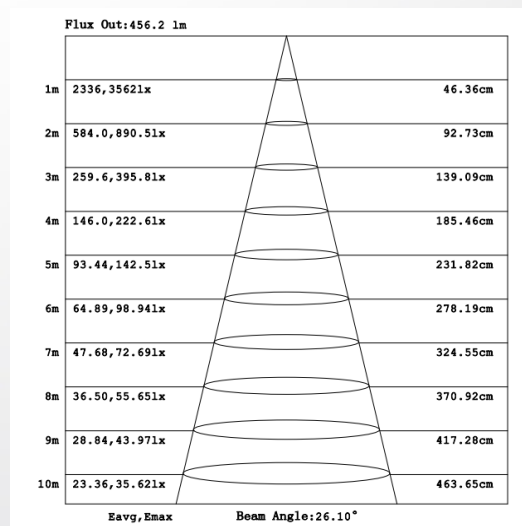

## Installation information

Area	Track	אזור התקנה
Method	Rail Connection	צורת התקנה
Cut hole size(mm)	/	פתח קדח
Embedded height	/	גובה התקנה

## Packaging

	Amount	size	
Inner box	1 pc	9*21*8cm	כמות בקרטון
Outer carton	25 pcs	48*41.5*20cm	כמות בקרטון

בע"מ **מקX לייט**

# Technical general

System power	10W	הספק
Flux	800Lm	שטף אור
Beam angle	24°	זוית הארה
Material	Aluminum+PC	חומר גוף
Appearance color	Black	צבע גוף
Size		
Length(mm)	/	אורך
width (mm)	65ø	רוחב
height (mm)	122	גובה
depth (mm)	/	עומק
diameter (mm)	65ø	קוטר
Adjustable angle	Available	זווית מתכווננת
Ingress protection	IP20	דרגת אטימות
Input voltage	220-240VAC	זרם / מתח
Electrical level	ClassI	הגנה

## Photometric graph