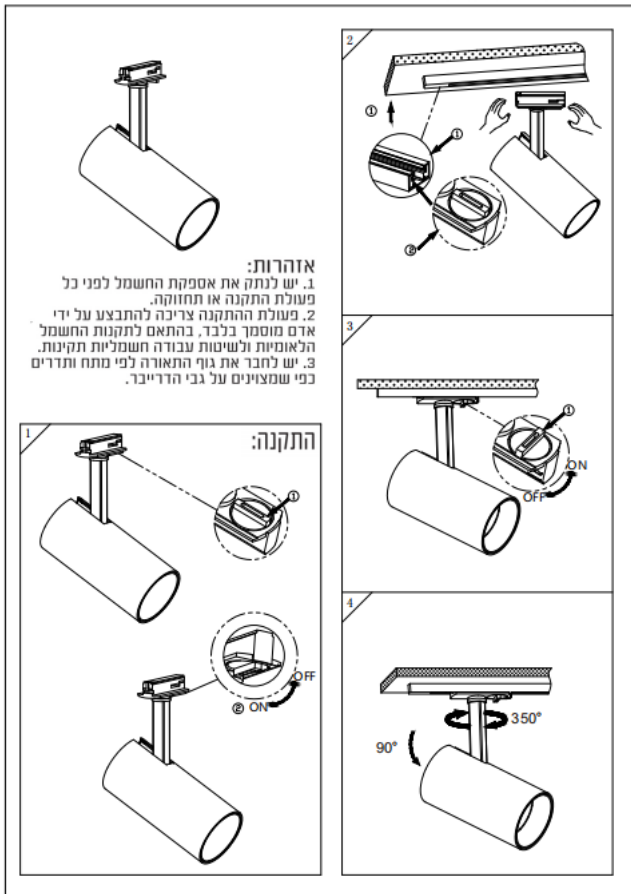

Instructions

הוראות התקנה

מקX לייט סטימס יבוא ושיווק גופי תאורה

יבוא ושיווק גופי תאורה הגלבווע עפוכה טכ' 046107809 | פ' 046112324 order@starlighting.co.il

מקX לייט