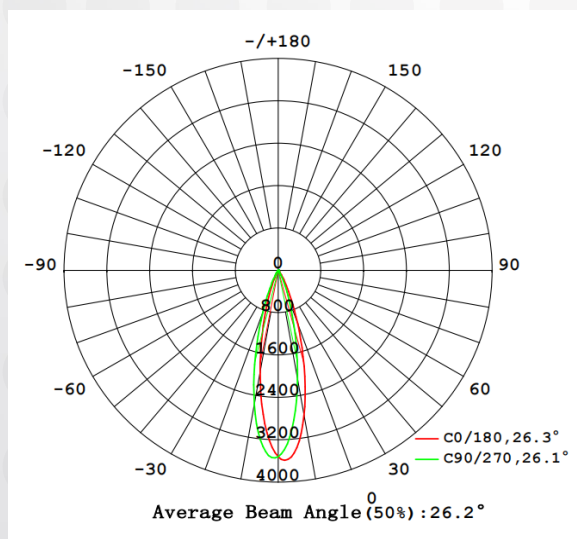

# Technical general

System power	10W	הספק
Flux	800Lm	שטף אור
Beam angle	24°	זוית הארה
Material	Aluminum+PC	חומר גוף
Appearance color	Black	צבע גוף
Size		
Length(mm)	/	אורך
width (mm)	65ø	רוחב
height (mm)	122	גובה
depth (mm)	/	עומק
diameter (mm)	65ø	קוטר
Adjustable angle	Available	זווית מתכווננת
Ingress protection	IP20	דרגת אטימות
Input voltage	220-240VAC	זרם / מתח
Electrical level	ClassI	הגנה

## Photometric graph