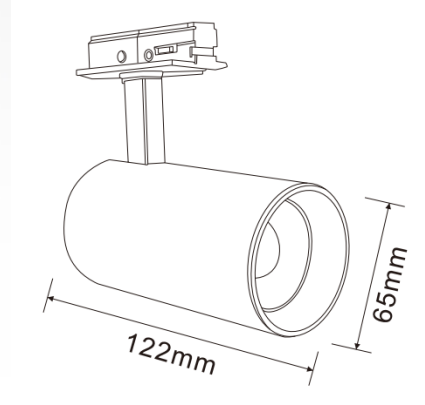

Line drawing