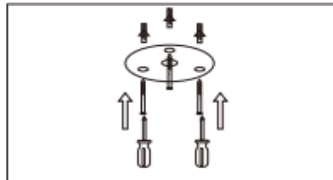

3D module

Line drawing

Instructions

לשימוש פנימי בלבד.

אם כבל החשמל הגביש של גוף התאורה ניווק, עליו להיות מוחלף אך ורק על ידי היצרן, נציג השירות שלו, או אדם מוסמך אחר - כדי למנוע סכנה.

אין להפעיל את גוף התאורה ישירות ממקור האור.

2. חבר את חוט החשמל המוכן מראש אל המסוף העליון של גוף התאורה.

1. יישר את הבסיס עם התקרה והשתמש בסכר כדי לקבע את הבסיס.

4. כוון את הזווית ימינה ושמאלה לפי האפקט הרצוי לך.

3. קבע את המסוף בעזרת ברגי החיבור של בסיס הקיבוע.