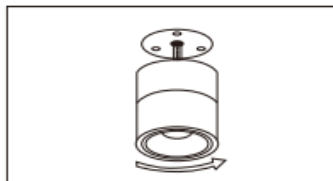

Packaging

	Amount	size	
Inner box	1 pc	10.3*10.5*10.3cm	כמות בקרטון
Outer carton	50 pcs	53*53*20cm	כמות בקרטון

בע"מ **מקX לייט**

Technical general

System power	12W	הספק
Flux	960Lm	שטף אור
Beam angle	36°	זווית הארה
Material	Aluminum+PC	חומר גוף
Appearance color	BLACK	צבע גוף
Size		
Length(mm)	/	אורך
width (mm)	ø100	רוחב
height (mm)	100	גובה
depth (mm)	/	עומק
diameter (mm)	/	קוטר
Adjustable angle	Available	זווית מתכווננת
Ingress protection	IP20	דרגת אטימות
Input voltage	220-240VAC	זרם / מתח
Electrical level	Class I	הגנה

3D module

Line drawing

Instructions

לשימוש פנימי בלבד.

אם כבל החשמל הגביש של גוף התאורה ניווק, עליו להיות מוחלף אך ורק על ידי היצרן, נציג השירות שלו, או אדם מוסמך אחר - כדי למנוע סכנה.

אין להפעיל את גוף התאורה ישירות ממקור האור.

2. חבר את חוט החשמל המוכן מראש אל המסוף העליון של גוף התאורה.

1. יישר את הבסיס עם התקרה והשתמש בסכר כדי לקבע את הבסיס.

4. כוון את הזווית ימינה ושמאלה לפי האפקט הרצוי לך.

3. קבע את המסוף בעזרת ברגי החיבור של בסיס הקיבוע.