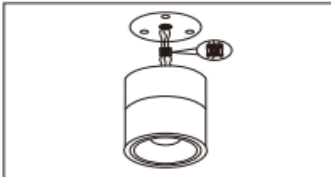

Packaging

	Amount	size	
Inner box	1 pc	10.3*10.5*10.3cm	כמות בקרטון
Outer carton	50 pcs	53*53*20cm	כמות בקרטון

בע"מ **מקX לייט**

Technical general

System power	12W	הספק
Flux	960Lm	שטף אור
Beam angle	36°	זווית הארה
Material	Aluminum+PC	חומר גוף
Appearance color	BLACK	צבע גוף
Size		
Length(mm)	/	אורך
width (mm)	ø100	רוחב
height (mm)	100	גובה
depth (mm)	/	עומק
diameter (mm)	/	קוטר
Adjustable angle	Available	זווית מתכווננת
Ingress protection	IP20	דרגת אטימות
Input voltage	220-240VAC	זרם / מתח
Electrical level	Class I	הגנה

3D module

Line drawing

Instructions

לשימוש פנימי בלבד.

אם כבל החשמל הגביש של גוף התאורה ניווק, עליו להיות מוחלף אך ורק על ידי היצרן, נציג השירות שלו, או אדם מוסמך אחר - כדי למנוע סכנה.

אין להפעיל את גוף התאורה ישירות ממקור האור.

2. חבר את חוט החשמל המוכן מראש אל המסוף העליון של גוף התאורה.

1. יישר את הבסיס עם התקרה והשתמש בסכר כדי לקבע את הבסיס.

4. כוון את הזווית ימינה ושמאלה לפי האפקט הרצוי לך.

3. קבע את המסוף בעזרת ברגי החיבור של בסיס הקיבוע.