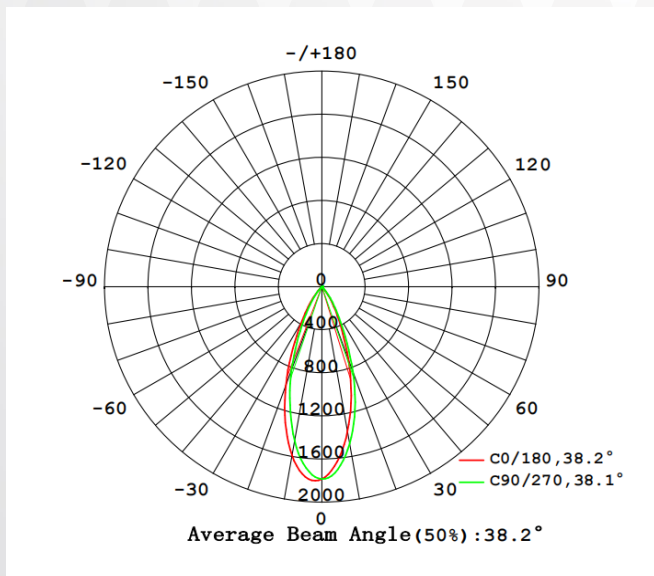

Technical general

System power	12W	הספק
Flux	960Lm	שטף אור
Beam angle	36°	זווית הארה
Material	Aluminum+PC	חומר גוף
Appearance color	BLACK	צבע גוף
Size		
Length(mm)	/	אורך
width (mm)	ø100	רוחב
height (mm)	100	גובה
depth (mm)	/	עומק
diameter (mm)	/	קוטר
Adjustable angle	Available	זווית מתכווננת
Ingress protection	IP20	דרגת אטימות
Input voltage	220-240VAC	זרם / מתח
Electrical level	Class I	הגנה

Photometric graph