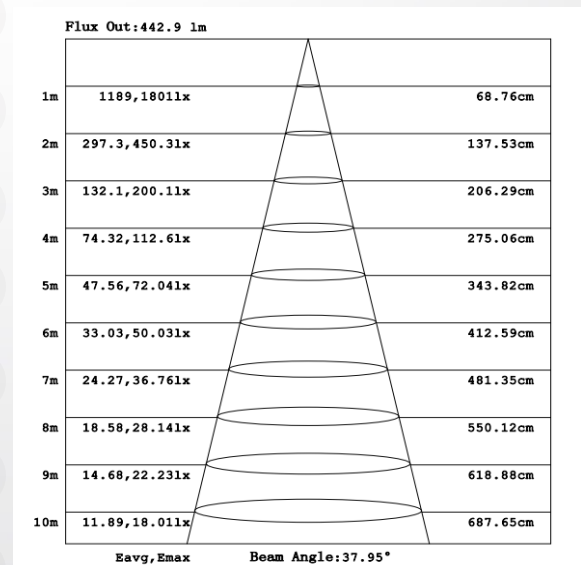

Technical general

System power	12W	הספק
Flux	960Lm	שטף אור
Beam angle	36°	זווית הארה
Material	Aluminum+PC	חומר גוף
Appearance color	BLACK	צבע גוף
Size		
Length(mm)	/	אורך
width (mm)	ø100	רוחב
height (mm)	100	גובה
depth (mm)	/	עומק
diameter (mm)	/	קוטר
Adjustable angle	Available	זווית מתכווננת
Ingress protection	IP20	דרגת אטימות
Input voltage	220-240VAC	זרם / מתח
Electrical level	Class I	הגנה

Photometric graph