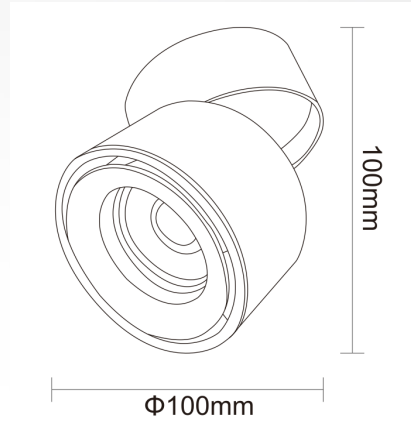

Line drawing