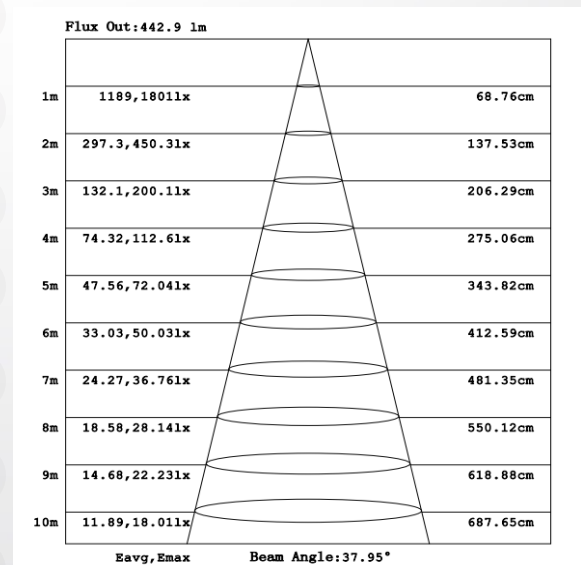

Technical general

System power	10W	הספק
Flux	800Lm	שטף אור
Beam angle	36°	זווית הארה
Material	Aluminum+PC	חומר גוף
Appearance color	BLACK	צבע גוף
Size		
Length(mm)	/	אורך
width (mm)	ø83	רוחב
height (mm)	65	גובה
depth (mm)	/	עומק
diameter (mm)	/	קוטר
Adjustable angle	Available	זווית מתכווננת
Ingress protection	IP65	דרגת אטימות
Input voltage	220-240VAC	זרם / מתח
Electrical level	ClassII	הגנה

Photometric graph