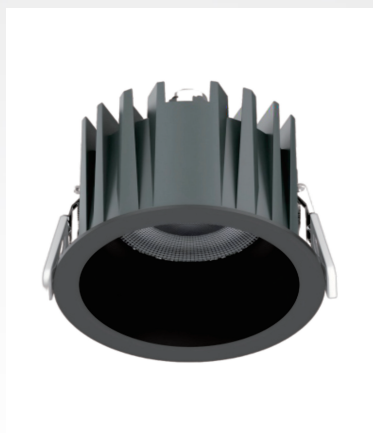

Product Datasheet

Model :S-7117O-10W-BK

NAME LED RECESSED SPOT LIGHT
10W BLACK IP65

description LED RECESSED SPOT LIGHT
10W Black IP65

Installation information

Area	CEILING	אזור התקנה
Method	RECESSED	צורת התקנה
Cut hole size(mm)	Ø75	פתח קדח
Embedded height	65MM	גובה התקנה

Packaging

	Amount	size	
Inner box	1 pc	9.5*8*9.5cm	כמות בקרטון
Outer carton	50 pcs	49*42*20.5cm	כמות בקרטון

בע"מ **מקXליוט**

Technical general

System power	10W	הספק
Flux	800Lm	שטף אור
Beam angle	36°	זווית הארה
Material	Aluminum+PC	חומר גוף
Appearance color	BLACK	צבע גוף
Size		
Length(mm)	/	אורך
width (mm)	ø83	רוחב
height (mm)	65	גובה
depth (mm)	/	עומק
diameter (mm)	/	קוטר
Adjustable angle	Available	זווית מתכווננת
Ingress protection	IP65	דרגת אטימות
Input voltage	220-240VAC	זרם / מתח
Electrical level	ClassII	הגנה

Photometric graph

Electrical parameters

Driver brand	Eagle rise/Lifud	מותג מנוע
Driver type	Isolated	סוג מנוע
Electrical installation	Internal	התקנת חשמל

Light source parameters

Brand	TYF	מותג
Type	COB	סוג
Power	10W	הספק
Light color	BLACK	
Color temperature	CCT	גוון אור
CRI	80	מסירת צבע

Other options

Beam angle	36°	זווית אור
Color temperature	CCT	גוון אור
Color	/	גוון אור
Appearance color	BLACK	צבע גוף
Dimming model	/	דגם עמעום
Dimming mode	/	מצב עמעום
Driver brand	Eagle rise/Lifud	מותג מנוע
Driver type	ISOLATED	סוג מנוע
Input voltage	220-240 VAC	זרם / מתח