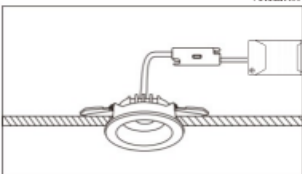

3D module

Line drawing

Instructions

לשימוש פנימי בלבד.

אם כבל החשמל הגמיש של גוף התאורה ניזוק, עליו להיות מוחלף אך ורק על ידי היצרן. השירות שלו, או אדם מוסמך אחר – כדי למנוע סכנה.

אין להפעיל את גוף התאורה ישירות ממקור האור.

2. חבר את ספק הכוח של גוף התאורה למקור החשמל.

1. קרח חורים בתקרה בהתאם לגודל המצוין.

4- הקליפ ייתפס ישירות בתקרה, וניתן לכונן את הוויית לפי הצורך. ההתקנה הושלמה.

3. הרם את התפיסים והכנס את גוף התאורה (הספוט) אל פתח התקרה.