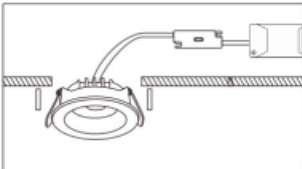

Packaging

	Amount	size	
Inner box	1 pc	9.5*8*9.5cm	כמות בקרטון
Outer carton	50 pcs	49*42*20.5cm	כמות בקרטון

בע"מ **מקXליוט**

Technical general

System power	10W	הספק
Flux	800Lm	שטף אור
Beam angle	36°	זווית הארה
Material	Aluminum+PC	חומר גוף
Appearance color	BLACK	צבע גוף
Size		
Length(mm)	/	אורך
width (mm)	ø83	רוחב
height (mm)	65	גובה
depth (mm)	/	עומק
diameter (mm)	/	קוטר
Adjustable angle	Available	זווית מתכווננת
Ingress protection	IP65	דרגת אטימות
Input voltage	220-240VAC	זרם / מתח
Electrical level	ClassII	הגנה

3D module

Line drawing

Instructions

לשימוש פנימי בלבד.

אם כבל החשמל הגמיש של גוף התאורה ניזוק, עליו להיות מוחלף אך ורק על ידי היצרן. השירות שלו, או אדם מוסמך אחר – כדי למנוע סכנה.

אין להפעיל את גוף התאורה ישירות ממקור האור.

2. חבר את ספק הכוח של גוף התאורה למקור החשמל.

1. קרח חורים בתקרה בהתאם לגודל המצוין.

4- הקליפ ייתפס ישירות בתקרה, וניתן לכונן את הוויית לפי הצורך. ההתקנה הושלמה.

3. הרם את התפיסים והכנס את גוף התאורה (הספוט) אל פתח התקרה.