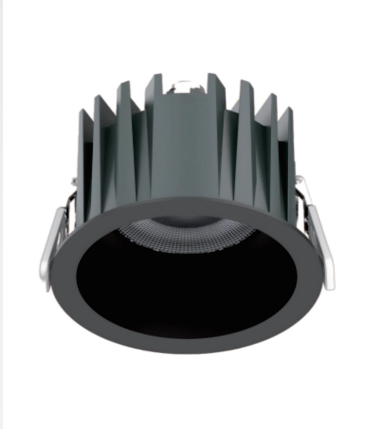

3D module

Line drawing

Instructions

לשימוש פנימי בלבד.

אם כבל החשמל הגמיש של גוף התאורה ניזוק, עליו להיות מוחלף אך ורק על ידי היצרן. השירות שלו, או אדם מוסמך אחר – כדי למנוע סכנה.

אין להפעיל את גוף התאורה ישירות ממקור האור.

גופי תאורה אינם מתאימים לניסוי בחומר מבודד תרמי.

* ביודך כפול, אין שימוש בהארקה. (נמוכר ומסומן כסימון זה ע"י גוף התאורה).
* נא לשים לב: משקל גוף התאורה לא יעבור לתקרת המנמכה. גופי התאורה ששמעל לתקרה מנמכת יחוברו באמצעות פרופילים נפרדים לתקרת הקונסטרוקציה או גבס בהתאם לתקנים: ת"י-1924 תקורות גבס, ת"י-5103 התקנות תלויות.

חשוב: חובה להחליף כסיי תגן סדוק בכיסי שלם ומקורי.

מקX ליויט בע"מ יבוא ושיווק גופי תאורה

order@starlighting.co.il 046112324 | פ' 046107809 טל' 046112324

מקX ליויט