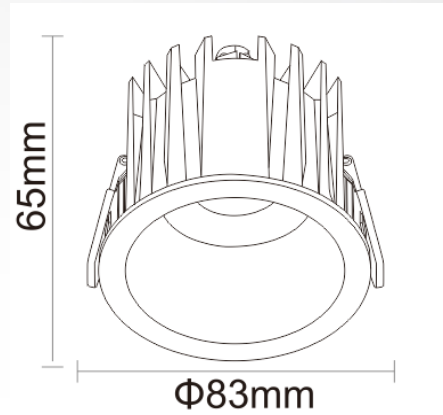

Line drawing