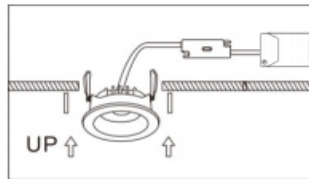

3D module

Line drawing

Instructions

לשימוש פנימי בלבד.

אם כבל החשמל הגמיש של גוף התאורה ניזוק, עליו להיות מוחלף אך ורק על ידי היצרן. השירות שלו, או אדם מוסמך אחר – כדי למנוע סכנה.

אין להפעיל את גוף התאורה ישירות ממקור האור.

2. חבר את ספק הכוח של גוף התאורה למקור החשמל.

1. קרח חורים בתקרה בהתאם לגודל המצוין.

4- הקליפ ייתפס ישירות בתקרה, וניתן לכונן את הוויית לפי הצורך. ההתקנה הושלמה.

3. הרם את התפיסים והכנס את גוף התאורה (הספוט) אל פתח התקרה.