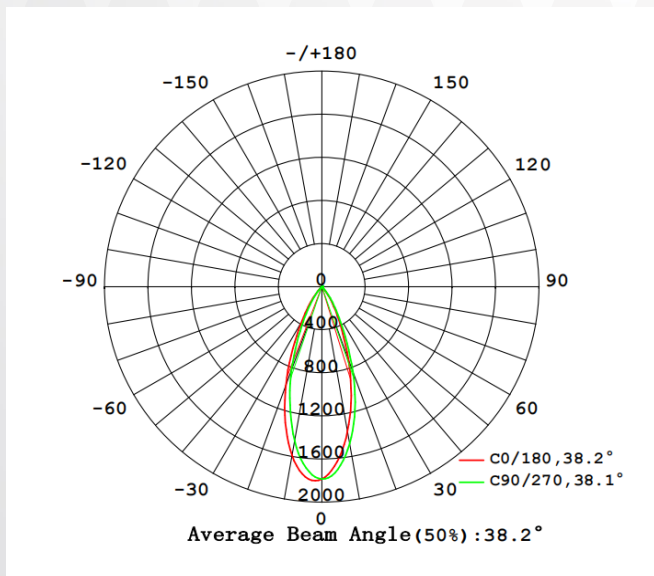

Technical general

System power	10W	הספק
Flux	800Lm	שטף אור
Beam angle	36°	זווית הארה
Material	Aluminum+PC	חומר גוף
Appearance color	BLACK	צבע גוף
Size		
Length(mm)	/	אורך
width (mm)	ø83	רוחב
height (mm)	65	גובה
depth (mm)	/	עומק
diameter (mm)	/	קוטר
Adjustable angle	Available	זווית מתכווננת
Ingress protection	IP65	דרגת אטימות
Input voltage	220-240VAC	זרם / מתח
Electrical level	ClassII	הגנה

Photometric graph