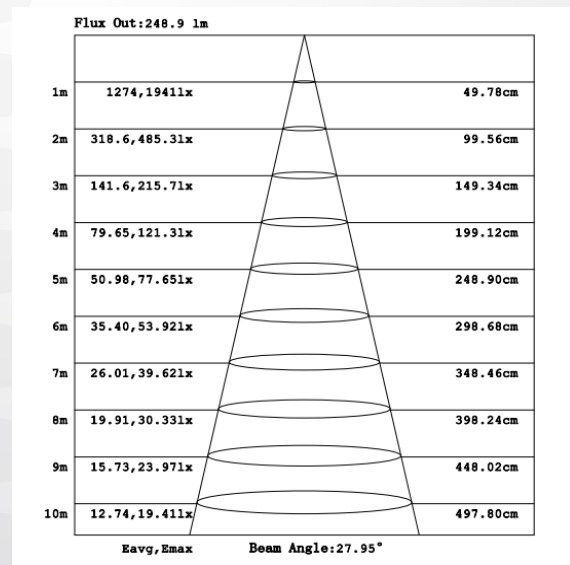

Technical general

System power	10W	הספק
Flux	800Lm	שטף אור
Beam angle	24°	זוית הארה
Material	Aluminum+PC	חומר גוף
Appearance color	WHITE	צבע גוף
Size		
Length(mm)	/	אורך
width (mm)	ø86	רוחב
height (mm)	47	גובה
depth (mm)	/	עומק
diameter (mm)	/	קוטר
Adjustable angle	Available	זווית מתכווננת
Ingress protection	IP20	דרגת אטימות
Input voltage	220-240VAC	זרם / מתח
Electrical level	ClassII	הגנה

Photometric graph

Flux Out: 248.9 lm		
1m	1274, 1941lx	49.78cm
2m	318.6, 485.3lx	99.56cm
3m	141.6, 215.7lx	149.34cm
4m	79.65, 121.3lx	199.12cm
5m	50.98, 77.65lx	248.90cm
6m	35.40, 53.92lx	298.68cm
7m	26.01, 39.62lx	348.46cm
8m	19.91, 30.33lx	398.24cm
9m	15.73, 23.97lx	448.02cm
10m	12.74, 19.41lx	497.80cm

Beam Angle: 27.95°