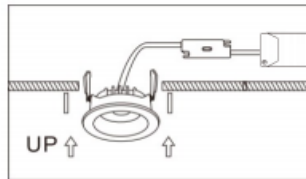

## Line drawing

### לשימוש פנימי בלבד.

אם כבל החשמל הגמיש של גוף התאורה ניזוק, עליו להיות מוחלף אך ורק על ידי היצרן. השירות שלו, או אדם מוסמך אחר – כדי למנוע סכנה.

אין להפעיל את גוף התאורה ישירות ממקור האור.

2. חבר את ספק הכוח של גוף התאורה למקור החשמל.

1. קרח חורים בתקרה בהתאם לגודל המצוין.

4- הקליפ ייתפס ישירות בתקרה, וניתן לכונן את הוויית לפי הצורך. ההתקנה הושלמה.

3. הרם את התפסים והכנס את גוף התאורה (הספוט) אל פתח התקרה.

גופי תאורה אינם מתאימים לניסוי בחומר מבודד תרמי.