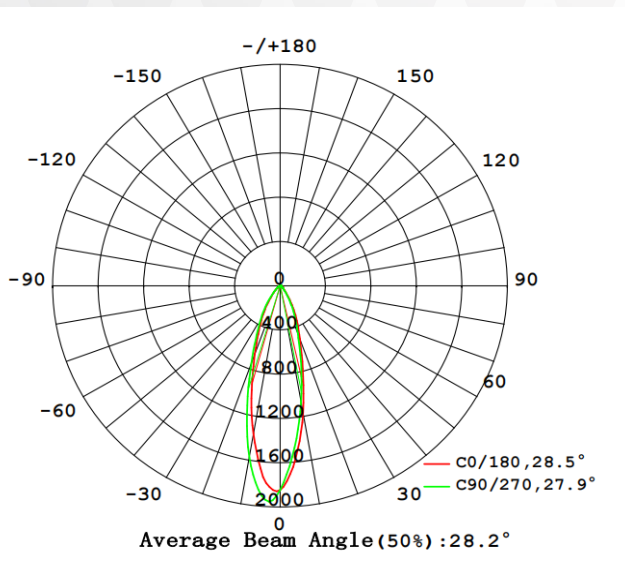

Technical general

System power	10W	הספק
Flux	800Lm	שטף אור
Beam angle	24°	זוית הארה
Material	Aluminum+PC	חומר גוף
Appearance color	WHITE	צבע גוף
Size		
Length(mm)	/	אורך
width (mm)	ø86	רוחב
height (mm)	47	גובה
depth (mm)	/	עומק
diameter (mm)	/	קוטר
Adjustable angle	Available	זווית מתכווננת
Ingress protection	IP20	דרגת אטימות
Input voltage	220-240VAC	זרם / מתח
Electrical level	ClassII	הגנה

Photometric graph

Flux Out: 248.9 lm		
1m	1274, 1941lx	49.78cm
2m	318.6, 485.3lx	99.56cm
3m	141.6, 215.7lx	149.34cm
4m	79.65, 121.3lx	199.12cm
5m	50.98, 77.65lx	248.90cm
6m	35.40, 53.92lx	298.68cm
7m	26.01, 39.62lx	348.46cm
8m	19.91, 30.33lx	398.24cm
9m	15.73, 23.97lx	448.02cm
10m	12.74, 19.41lx	497.80cm

Beam Angle: 27.95°