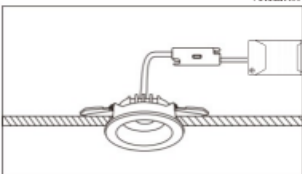

### לשימוש פנימי בלבד.

אם כבל החשמל הגמיש של גוף התאורה ניזוק, עליו להיות מוחלף אך ורק על ידי היצרן. השירות שלו, או אדם מוסמך אחר – כדי למנוע סכנה.

אין להפעיל את גוף התאורה ישירות ממקור האור.

2. חבר את ספק הכוח של גוף התאורה למקור החשמל.

1. קרח חורים בתקרה בהתאם לגודל המצוין.

4- הקליפ ייתפס ישירות בתקרה, וניתן לכונן את הוויית לפי הצורך. ההתקנה הושלמה.

3. הרם את התפסים והכנס את גוף התאורה (הספוט) אל פתח התקרה.

גופי תאורה אינם מתאימים לניסוי בחומר מבודד תרמי.