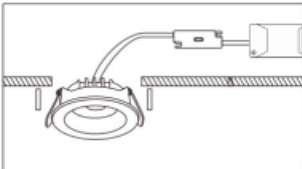

לשימוש פנימי בלבד.

אם כבל החשמל הגמיש של גוף התאורה ניזוק, עליו להיות מוחלף אך ורק על ידי היצרן. השירות שלו, או אדם מוסמך אחר – כדי למנוע סכנה.

אין להפעיל את גוף התאורה ישירות ממקור האור.

2. חבר את ספק הכוח של גוף התאורה למקור החשמל.