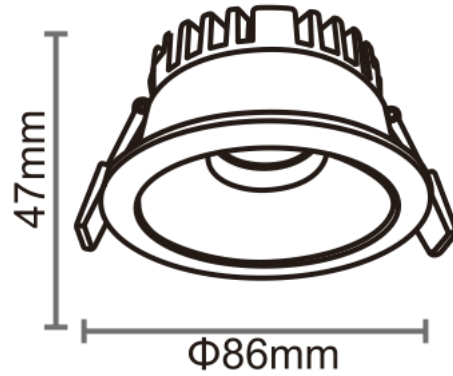

Line drawing