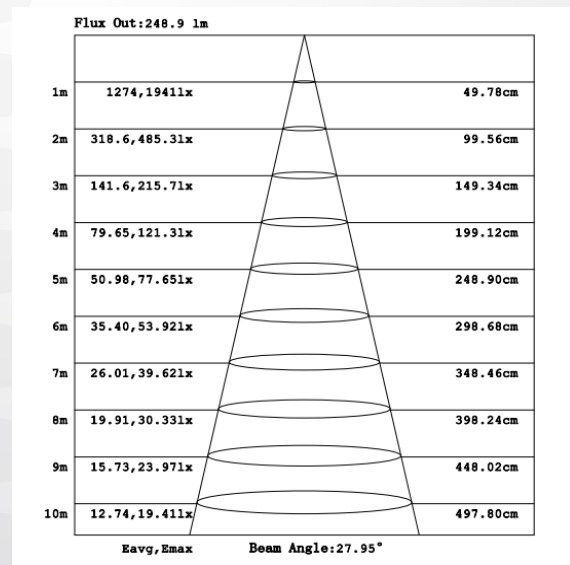

Technical general

System power	10W	הספק
Flux	800Lm	שטף אור
Beam angle	24°	זוית הארה
Material	Aluminum+PC	חומר גוף
Appearance color	BLACK	צבע גוף
Size		
Length(mm)	/	אורך
width (mm)	ø86	רוחב
height (mm)	47	גובה
depth (mm)	/	עומק
diameter (mm)	/	קוטר
Adjustable angle	Available	זווית מתכווננת
Ingress protection	IP20	דרגת אטימות
Input voltage	220-240VAC	זרם / מתח
Electrical level	ClassII	הגנה

Photometric graph