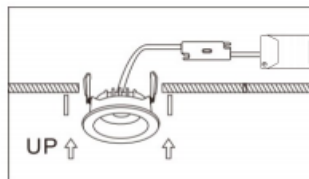

## Line drawing

### לשימוש פנימי בלבד.

אם כבל החשמל הגמיש של גוף התאורה ניזוק, עליו להיות מוחלף אך ורק על ידי היצרן. השירות שלו, או אדם מוסמך אחר – כדי למנוע סכנה.

אין להפעיל את גוף התאורה ישירות ממקור האור.

2. חבר את ספק הכוח של גוף התאורה למקור החשמל.

1. קרח חורים בתקרה בהתאם לגודל המצוין.

4- הקליפ ייתפס ישירות בתקרה, וניתן לכונן את הוויית לפי הצורך. ההתקנה הושלמה.

3. הרם את התפיסים והכנס את גוף התאורה (הספוט) אל פתח התקרה.

גופי תאורה אינם מתאימים לניסוי בחומר מבודד תרמי.