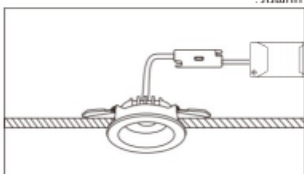

4- הקליפ ייתפס ישירות בתקרה, וניתן לכונן את הוויית לפי הצורך. ההתקנה הושלמה.