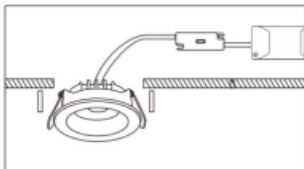

לשימוש פנימי בלבד.

אם כבל החשמל הגמיש של גוף התאורה ניזוק, עליו להיות מוחלף אך ורק על ידי היצרן. השירות שלו, או אדם מוסמך אחר – כדי למנוע סכנה.

אין להפעיל את גוף התאורה ישירות ממקור האור.

2. חבר את ספק הכוח של גוף התאורה למקור החשמל.