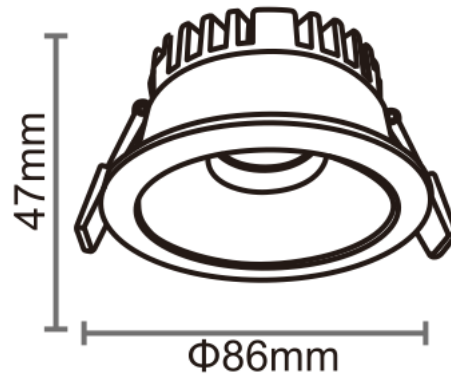

Line drawing