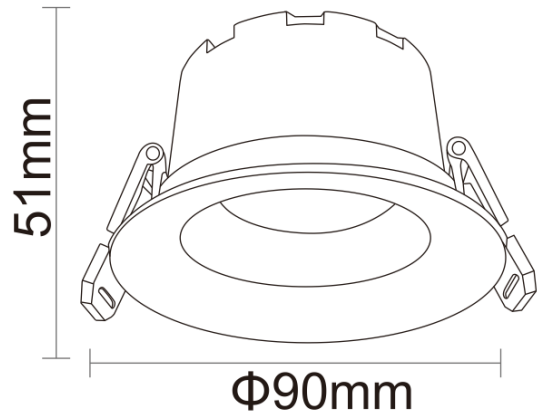

Line drawing

Instructions

IIMAX light

לשימוש פנימי בלבד.

אם ככל החשמל הגמיש של גוף התאורה ניוק, עליו להיות מוחלף אך ורק על ידי היצרן, נציג השירות שלו, או אדם מוסמך אחר - כדי למנוע סכנה.

אין להפעיל את גוף התאורה ישירות מסוקר האור.

1. קדח חורים בתקרה בהתאם לגודל המצוין.
2. חבר את ספק הכוח של גוף התאורה לסקר החשמל.
3. הרם את התפסים והכנס את גוף התאורה (הספס) אל פתח התקרה.
4. התפסים יירדו ויתפסו אוטומטית. ההתקנה השלמה.

גופי תאורה אינם מתאימים לניסוי בחומר מבודד תרמי.

* בידוד כפול, אין שימוש בהארקה (נמוכד ומסומן בסימון זה ע"י גוף התאורה)
* נא לשים לב: משקל גוף התאורה לא יעבור לתקרת המנסכה. גופי התאורה שמעל לתקרה מנסכת יחויבו באמצעות פרופילים נפרדים לתקרת הקונסטרוקציה או גבס בהתאם לתקנים: ת"י 1924 ותקורות גבס, ת"י 5103 התקנות תלויות.

חשוב: תנבה להחליף כיסי חגן סדוק בכיסי שלם וחדור.

מקX לייט בע"מ יבוא ושיווק גופי תאורה

יבוא ושיווק גופי תאורה הגלבו עפולה טל' 046107809 | פ' 046112324 order@starlighting.co.il

מקX לייט