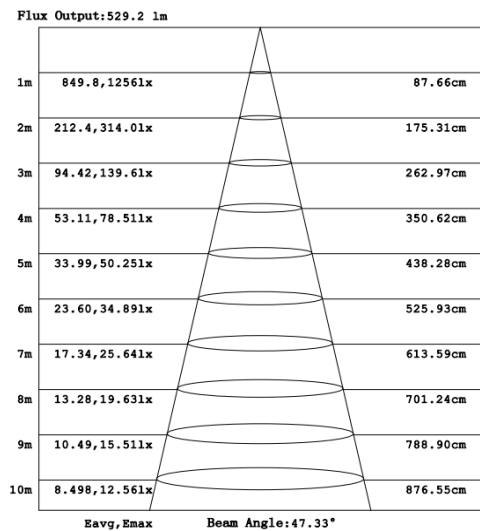

Technical general

System power	10W	הספק
Flux	800Lm	שטף אור
Beam angle	36°	זווית הארה
Material	Aluminum+PC	חומר גוף
Appearance color	GOLD+WHITE	צבע גוף
Size		
Length(mm)	/	אורך
width (mm)	ø90	רוחב
height (mm)	51	גובה
depth (mm)	/	עומק
diameter (mm)	/	קוטר
Adjustable angle	Available	זווית מתכווננת
Ingress protection	IP20	דרגת אטימות
Input voltage	220-240VAC	זרם / מתח
Electrical level	ClassII	הגנה

Photometric graph