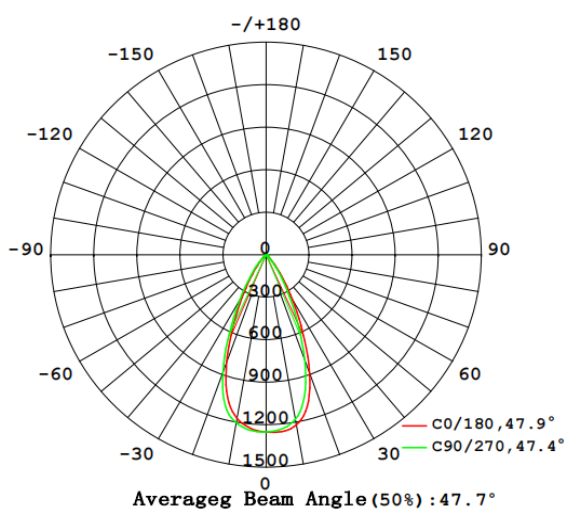

Technical general

System power	10W	הספק
Flux	800Lm	שטף אור
Beam angle	36°	זווית הארה
Material	Aluminum+PC	חומר גוף
Appearance color	GOLD+WHITE	צבע גוף
Size		
Length(mm)	/	אורך
width (mm)	ø90	רוחב
height (mm)	51	גובה
depth (mm)	/	עומק
diameter (mm)	/	קוטר
Adjustable angle	Available	זווית מתכווננת
Ingress protection	IP20	דרגת אטימות
Input voltage	220-240VAC	זרם / מתח
Electrical level	ClassII	הגנה

Photometric graph