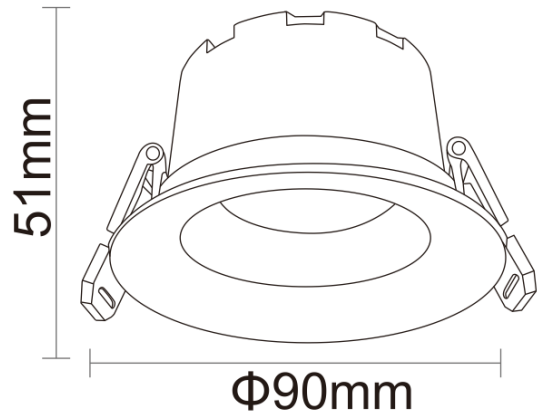

Line drawing

Instructions

IMAX light

לשימוש פנימי בלבד.

אם ככל החשמל הגמיש של גוף התאורה ניווק, עליו להיות מוחלף אך ורק על ידי היצרן, נציג השירות שלו, או אדם מוסמך אחר - כדי למנוע סכנה.

אין להפעיל את גוף התאורה ישירות מסוקר האור.

1. קדח חורים בתקרה בהתאם לגודל המצוין.
2. חבר את ספק הכוח של גוף התאורה לסקר החשמל.
3. הרם את התפסים והכנס את גוף התאורה (הספסם) אל פתח התקרה.
4. התפסים יירדו ויתפסו אוטומטית. ההתקנה הושלמה.

גופי תאורה אינם מתאימים לניסוי בחומר מבודד תרמי.

* בידוד כפול, אין שימוש בהארקה (נמוכד ומסומן בסימון זה ע"י גוף התאורה)
* נא לשים לב: משקל גוף התאורה לא יעבור לתקרת המנסכה. גופי התאורה שמעל לתקרה מנסכת יחויבו באמצעות פרויילים נפרדים לתקרת הקונסטרוקציה או גבס בהתאם לתקנים: ת"י 1924 ותקורות גבס, ת"י 5103 התקנות תלויות.

חשוב: תנבה להחליף ניסוי תנן סדוק בכיסי שלם וחקרי.

מקX ליוט בע"מ **יבוא ושיווק גופי תאורה**

יבוא ושיווק גופי תאורה הגלבווע עפוולה טל' 046107809 | פ' 046112324 order@starlighting.co.il

מקX ליוט