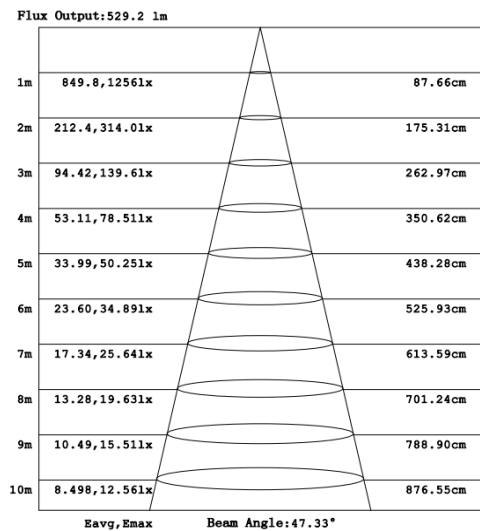

Technical general

System power	10W	הספק
Flux	800Lm	שטף אור
Beam angle	36°	זווית הארה
Material	Aluminum+PC	חומר גוף
Appearance color	GOLD+BLACK	צבע גוף
Size		
Length(mm)	/	אורך
width (mm)	ø90	רוחב
height (mm)	51	גובה
depth (mm)	/	עומק
diameter (mm)	/	קוטר
Adjustable angle	Available	זווית מתכווננת
Ingress protection	IP20	דרגת אטימות
Input voltage	220-240VAC	זרם / מתח
Electrical level	ClassII	הגנה

Photometric graph