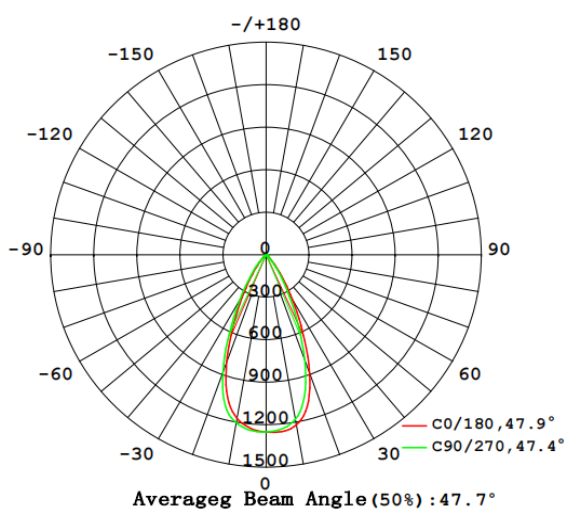

Technical general

System power	10W	הספק
Flux	800Lm	שטף אור
Beam angle	36°	זווית הארה
Material	Aluminum+PC	חומר גוף
Appearance color	GOLD+BLACK	צבע גוף
Size		
Length(mm)	/	אורך
width (mm)	ø90	רוחב
height (mm)	51	גובה
depth (mm)	/	עומק
diameter (mm)	/	קוטר
Adjustable angle	Available	זווית מתכווננת
Ingress protection	IP20	דרגת אטימות
Input voltage	220-240VAC	זרם / מתח
Electrical level	ClassII	הגנה

Photometric graph