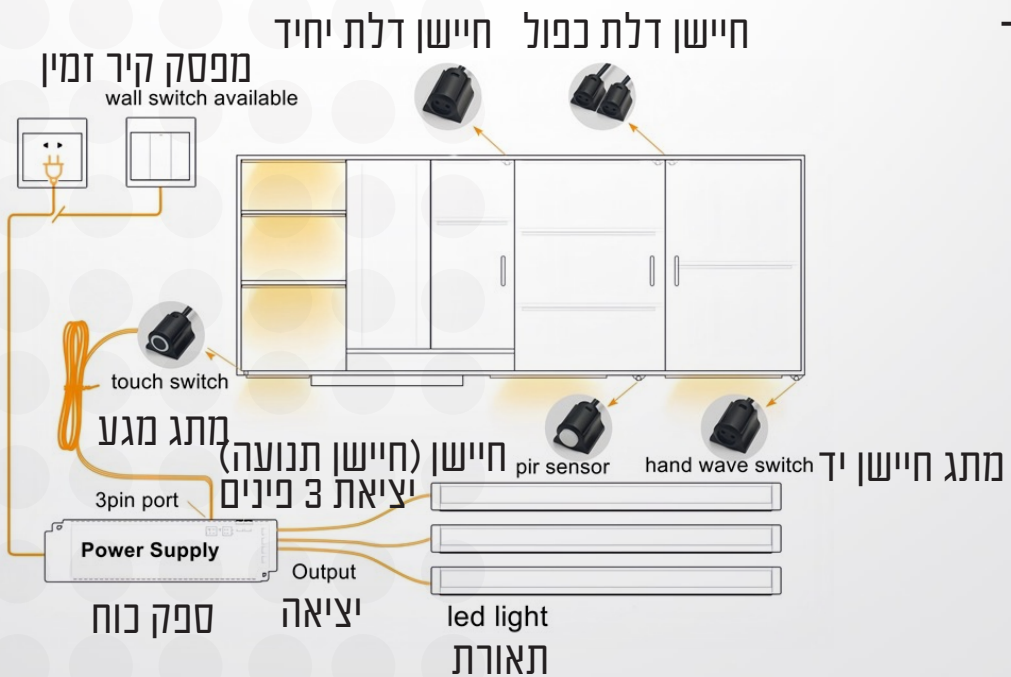

מידע על המוצר

L-TOUCHSENSOR: מק"ט

נגיעה במתג גורמת לאור להידלק בהדרגה. נגיעה נוספת במתג גורמת לאור להיכבות בהדרגה. לחיצה ארוכה מאפשרת לכוון את עוצמת הבהירות.

מפרט חיישן הדלת IR	
L-TOUCHSENSOR	דגם
שליטה ראשית (Master Control)	מצב בקרה:
DC12-24V	מתח:
בלתי מוגבל	הספק:
/	טווח זיהוי (מ"מ):
קוטר: 14.3 מ"מ, אורך: 17 מ"מ	גודל חיישן:
2 מטר	אורך כבל:
קוטר: 12 מ"מ, עומק: 15.5 מ"מ	גודל חיתוך:
שחור	צבע:
פלסטיק	חומר

התקנה

מתג המגע ניתן להתקנה חיצונית או שקועה.

חיבור

LEDVISION

מק"ט לייט מיזוג וחשמל לבית בע"מ