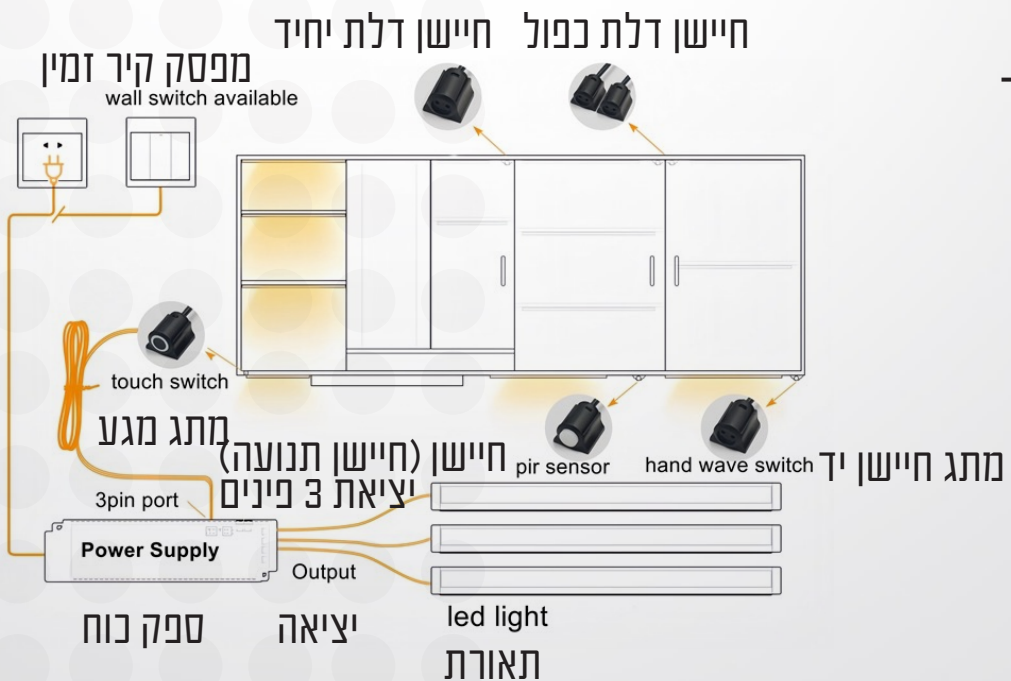

חיבור

LEDVISION

מק"ט לייט מיזוג וחשמל לבית בע"מ