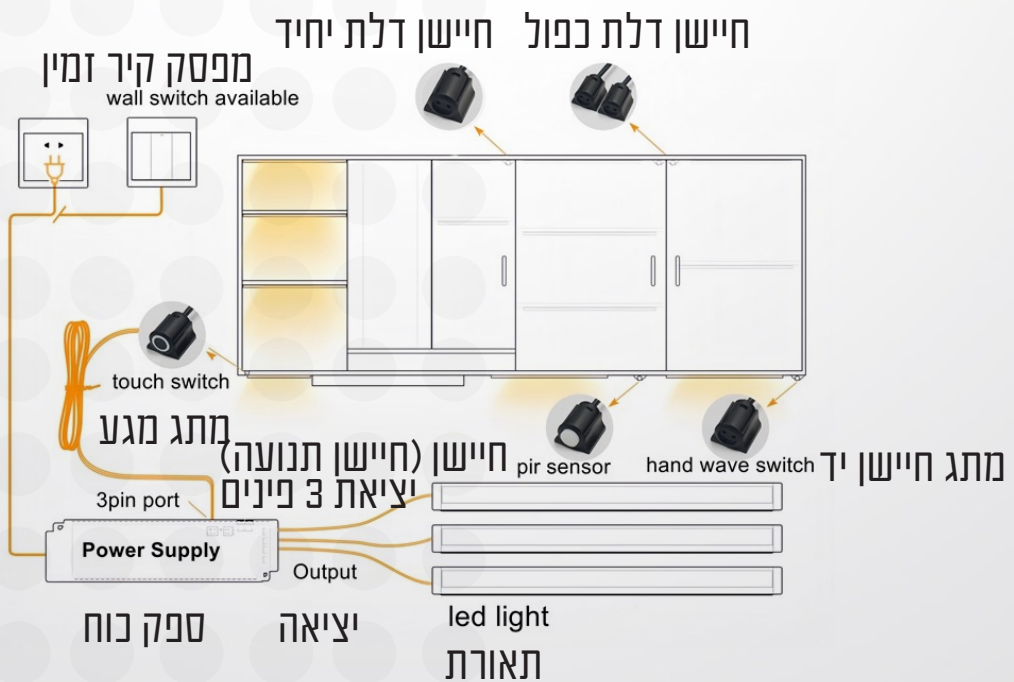

מידע על המוצר

L-DOORSENSOR: מק"ט

מפרט חיישן הדלת IR	
L-DOORSENSOR	דגם
שליטה ראשית (Master Control)	מצב בקרה:
DC12-24V	מתח:
בלתי מוגבל	הספק:
פחות מ-5 ס"מ	טווח זיהוי (מ"מ):
קוטר: 14.3 מ"מ, אורך: 17.3 מ"מ	גודל חיישן:
2 מטר	אורך כבל:
קוטר: 12 מ"מ, עומק: 15.5 מ"מ	גודל חיתוך:
שחור	צבע:
פלסטיק	חומר

התקנה:

חיישן הדלת יכול להיות מותקן על פני השטח או כהתקנה שקועה.

הערה:

הצבע והברק של משטח המלמין עשויים להשפיע מעט על רגישות החיישן.

חיבור

LEDVISION

מק"ט לייט מיזוג וחשמל לבית בע"מ