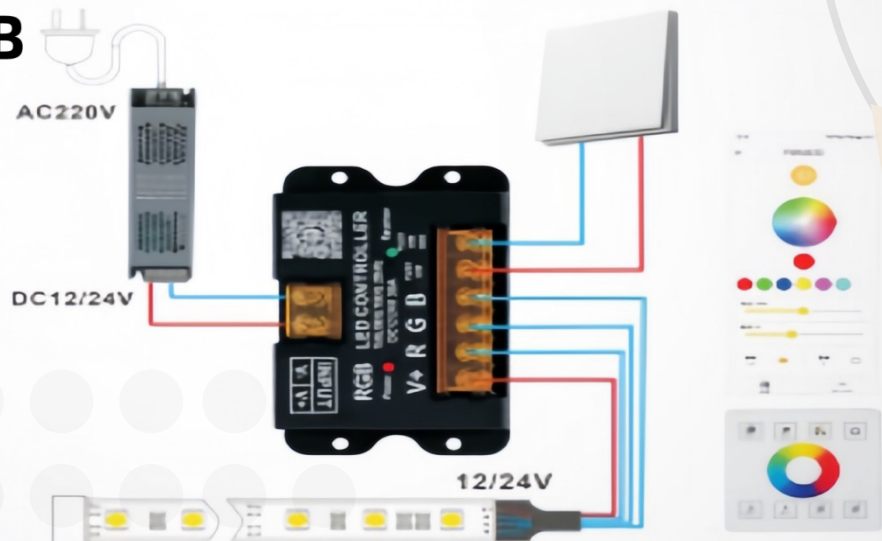

L-BLUPANRGB

אחריות מוצר:

1. מוצר זה מגיע עם אחריות לשנה. יש להפעיל בהתאם למדריך ההפעלה. במקרה של בעיות הנובעות מאיכות המוצר, אנו מספקים שירותי תיקון או החלפה. מצבים שאינם מכוסים באחריות (גם בתוך תקופת האחריות):
1. נזק שנגרם עקב טעויות הפעלה.
  2. נזק עקב עומס יתר.
  3. פירוק, תיקון, שינוי חיווט, חיבור לא תקין או החלפת ציפים ללא אישור.
  4. נזק שנגרם עקב טיפול לא זהיר או חדירת מים בזמן ההובלה.
  5. נזק הנגרם מאסונות טבע כמו שריפות או הצפות.
  6. נזק הנגרם מסביבות עבודה קשות, כגון טמפרטורות גבוהות או חומרים כימיים קורוזיביים.

מקס לייט מיזוג וחשמל לבית בע"מ