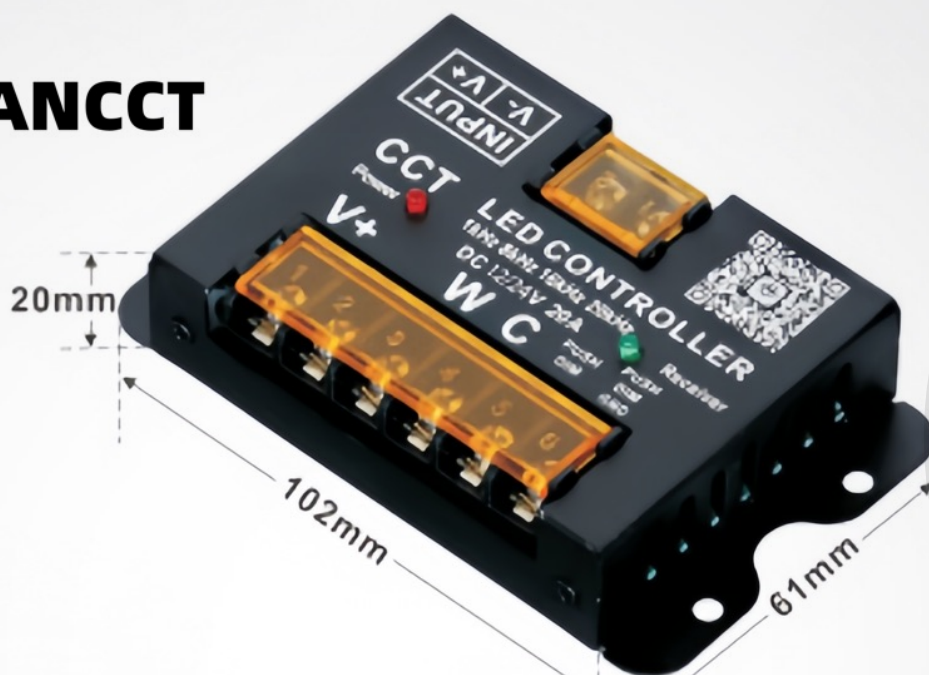

תומך בבחירה של 3 או 5 מצבים בעת איפוס מתח.
כל המצבים מציגים מעברי הדלקה וכיבוי חלקים (Fade-out-I Fade-in).

L-BLUPANCCT