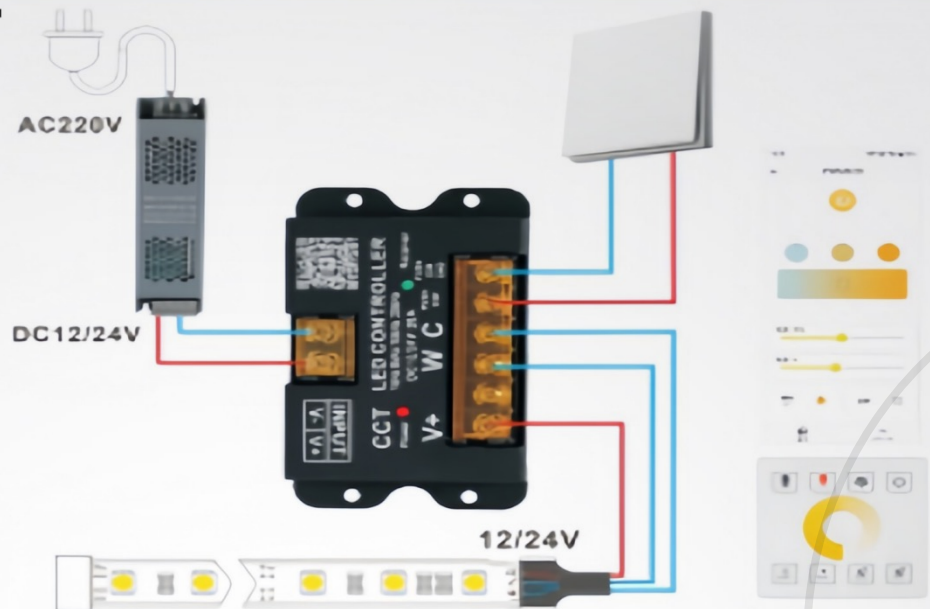

L-BLUPANCCT