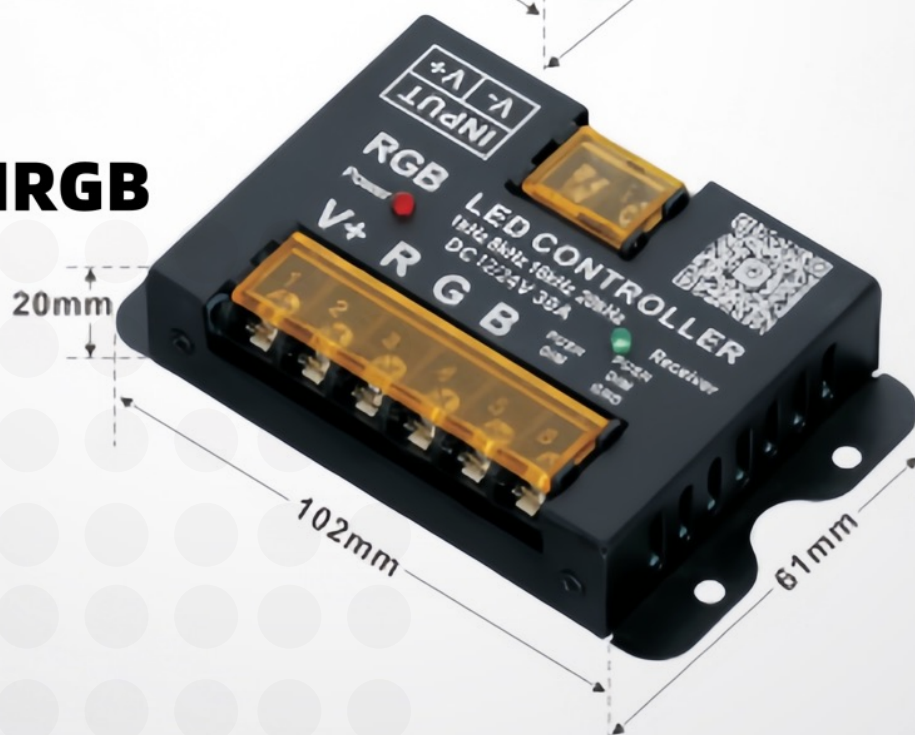

L-BLUPANRGB