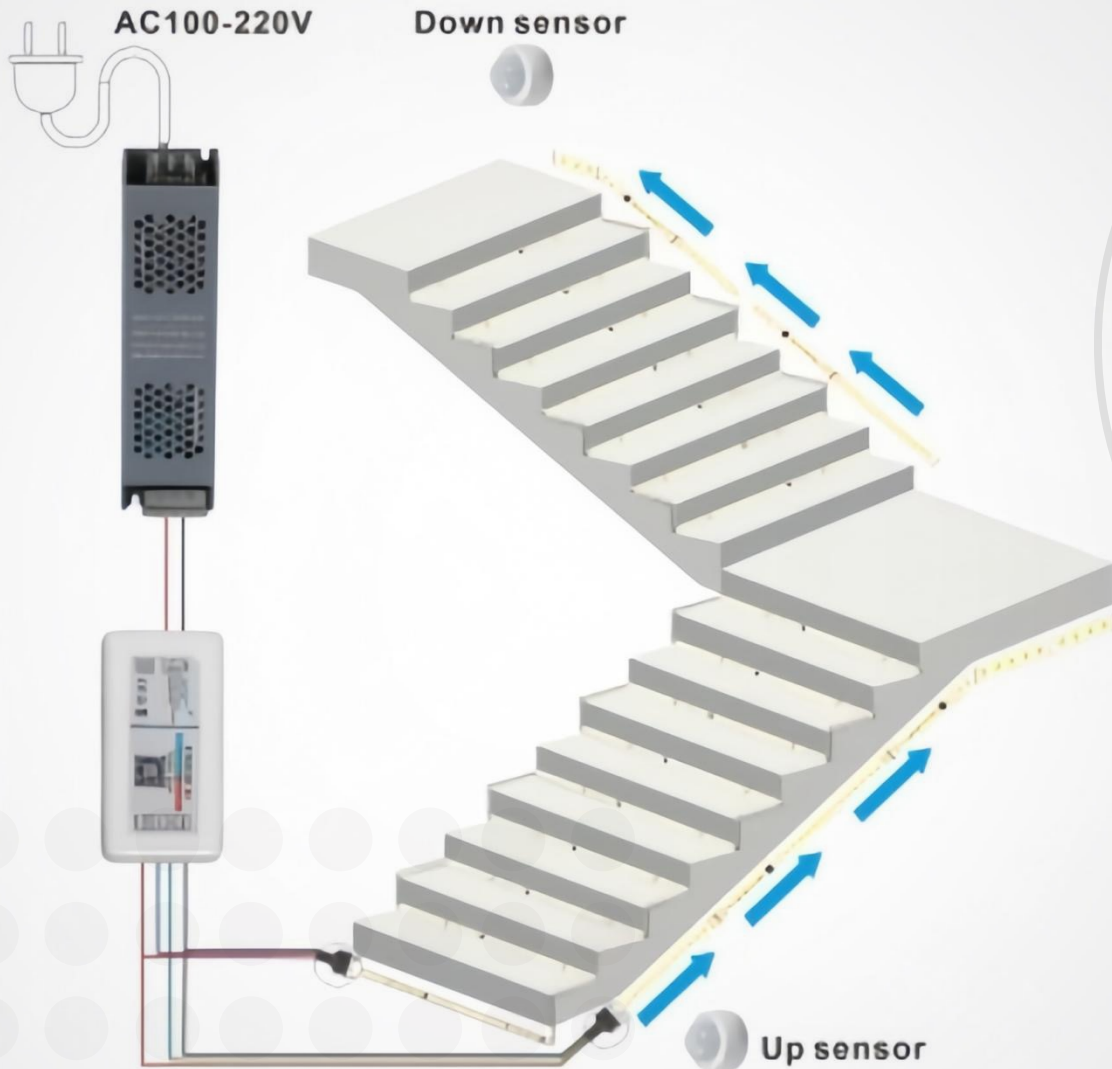

בקר מדרגות SPI

Bluetooth עם SPI - L-BLSTAIRCONTR
Bluetooth עם SPI פנטזי (גרסה אוניברסלית) - L-BLSTAIRCONTR2

פונקציות המוצר

1. שליטה באמצעות אפליקציה בסמארטפון: שליטה חכמה דרך Bluetooth להפעלה קלה ונוחה.
2. חיווט טורי: חיבור בכבל יחיד ללא צורך בתשתית נוספת או עלויות חיווט נוספות.
3. מצבי תאורה מגוונים ו-640,000 צבעים: בחירה מתוך טווח רחב של אפקטים וצבעי תאורה.
4. פונקציית תזמון: תומך בהדלקה/כיבוי מתוזמנת לאורך חיים קצבי ונוח יותר.

מאפייני מוצר

מתח כניסה: DC12/24V
יציאה: 2 × 500 PIXEL
רמות עמימות (דימינג): 100 רמות
שיטות שליטה: Bluetooth / שלט RF
שיטת דימינג: SPI
טמפרטורת עבודה: °C20- עד °C55+
מידות האריזה: 115×102×48 מ"מ
משקל: 200 גרם

נקודת מכירה עיקרית של המוצר
חיישן תנועה אלחוטי - נדבק לכל מקום ומשמש מידית. חובה לכל בית חכם.

מקס לייט מיזוג וחשמל לבית בע"מ

תרשים חיווט

Down sensor - חיישן עליון
Up sensor - חיישן תחתון
AC100-220V - חשמל כניסה