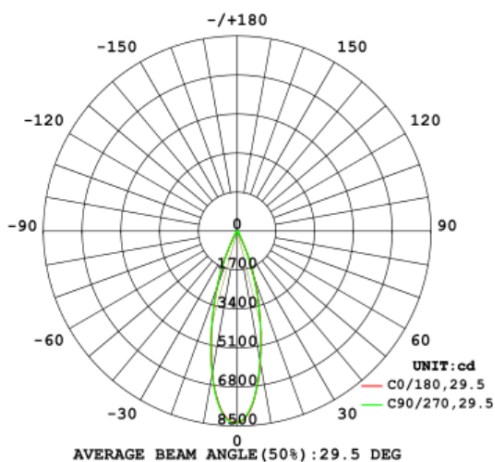

Product Datasheet

Model :L-72500-30W-WH

NAME 3 wire 1 Phase Track Light 3
Phase 30W White

description LED Track Light 3 wires 1 Phase
30W White

Installation information

Area	Track	אזור התקנה
Method	Rail Connection	צורת התקנה
Cut hole size(mm)	/	פתח קדח
Embedded height	/	גובה התקנה

Packaging

	Amount	size	
Inner box	1 pc	9*23*9cm	כמות בקרטון
Outer carton	25 pcs	47*47*25cm	כמות בקרטון

בע"מ **מקXליוט**

Technical general

System power	30W	הספק
Flux	2500Lm	שטף אור
Beam angle	24°	זוית הארה
Material	Aluminum+PC	חומר גוף
Appearance color	White	צבע גוף
Size		
Length(mm)	/	אורך
width (mm)	77ø	רוחב
height (mm)	178	גובה
depth (mm)	/	עומק
diameter (mm)	77ø	קוטר
Adjustable angle	Available	זווית מתכווננת
Ingress protection	IP20	דרגת אטימות
Input voltage	220-240VAC	זרם / מתח
Electrical level	ClassI	הגנה

Photometric graph

LUMINOUS INTENSITY DISTRIBUTION DIAGRAM

Flux out: 1279 lm

Electrical parameters

Driver brand	/	מותג מנוע
Driver type	Non-Isolated	סוג מנוע
Electrical installation	Internal	התקנת חשמל

Light source parameters