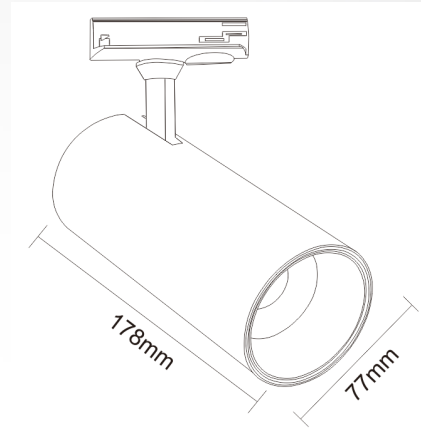

Product Datasheet

Model :L-72500-30W-WH

NAME 3 wire 1 Phase Track Light 3
Phase 30W White

description LED Track Light 3 wires 1 Phase
30W White

Installation information

Area	Track	אזור התקנה
Method	Rail Connection	צורת התקנה
Cut hole size(mm)	/	פתח קדח
Embedded height	/	גובה התקנה

Packaging

	Amount	size	
Inner box	1 pc	9*23*9cm	כמות בקרטון
Outer carton	25 pcs	47*47*25cm	כמות בקרטון

בע"מ **מקXליוט**

Technical general

System power	30W	הספק
Flux	2500Lm	שטף אור
Beam angle	24°	זוית הארה
Material	Aluminum+PC	חומר גוף
Appearance color	White	צבע גוף
Size		
Length(mm)	/	אורך
width (mm)	77ø	רוחב
height (mm)	178	גובה
depth (mm)	/	עומק
diameter (mm)	77ø	קוטר
Adjustable angle	Available	זווית מתכווננת
Ingress protection	IP20	דרגת אטימות
Input voltage	220-240VAC	זרם / מתח
Electrical level	ClassI	הגנה

3D module

Line drawing

Instructions

הוראות התקנה

מקס לייט סטימס יבוא ושיווק גופי תאורה

order@starlighting.co.il | 046112324 פ' | 046107809 טכ' | יבוא ושיווק גופי תאורה הגלבווע עפוכה

מקס לייט