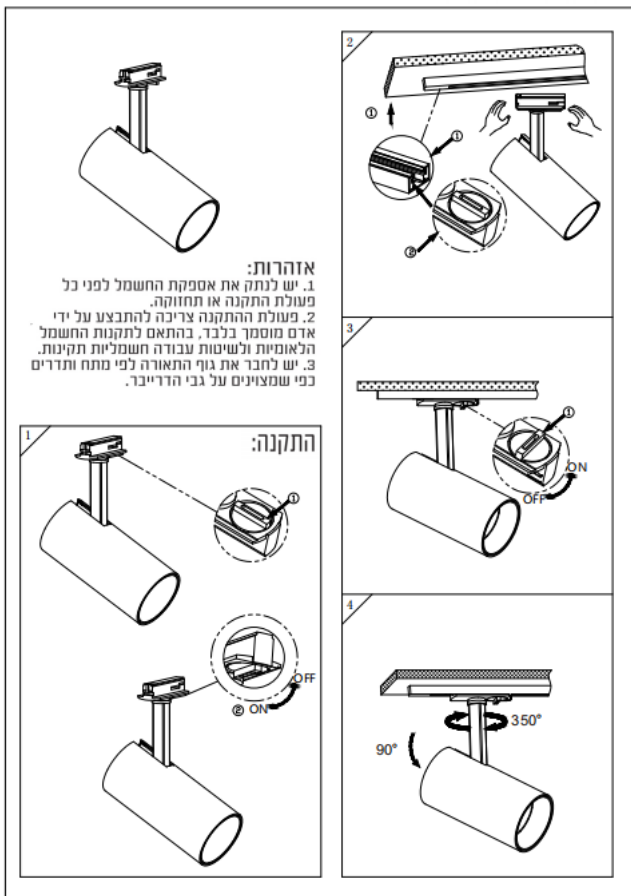

Product Datasheet

Model :L-72500-30W-WH

NAME 3 wire 1 Phase Track Light 3
Phase 30W White

description LED Track Light 3 wires 1 Phase
30W White

Installation information

Area	Track	אזור התקנה
Method	Rail Connection	צורת התקנה
Cut hole size(mm)	/	פתח קדח
Embedded height	/	גובה התקנה

Packaging

	Amount	size	
Inner box	1 pc	9*23*9cm	כמות בקרטון
Outer carton	25 pcs	47*47*25cm	כמות בקרטון

בע"מ **מקXליוט**

Technical general

System power	30W	הספק
Flux	2500Lm	שטף אור
Beam angle	24°	זוית הארה
Material	Aluminum+PC	חומר גוף
Appearance color	White	צבע גוף
Size		
Length(mm)	/	אורך
width (mm)	77ø	רוחב
height (mm)	178	גובה
depth (mm)	/	עומק
diameter (mm)	77ø	קוטר
Adjustable angle	Available	זווית מתכווננת
Ingress protection	IP20	דרגת אטימות
Input voltage	220-240VAC	זרם / מתח
Electrical level	ClassI	הגנה

3D module

Line drawing

Instructions

הוראות התקנה

מקס לייט סטימס יבוא ושיווק גופי תאורה

order@starlighting.co.il | 046112324 פ' | 046107809 טכ' | יבוא ושיווק גופי תאורה הגלבווע עפוכה

מקס לייט