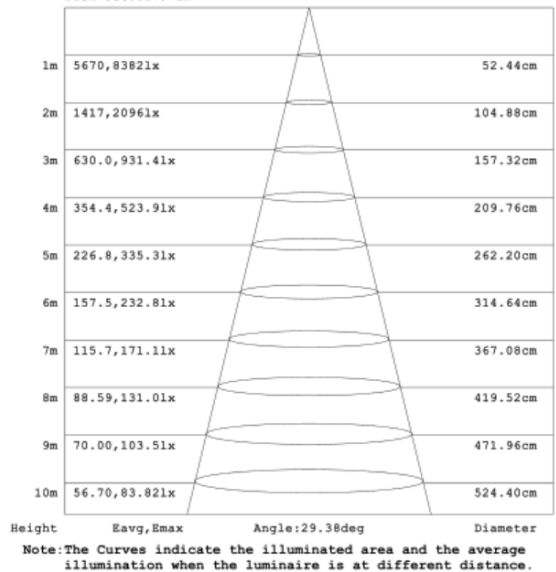

Product Datasheet

Model :L-72500-30W-WH

NAME 3 wire 1 Phase Track Light 3
Phase 30W White

description LED Track Light 3 wires 1 Phase
30W White

Installation information

Area	Track	אזור התקנה
Method	Rail Connection	צורת התקנה
Cut hole size(mm)	/	פתח קדח
Embedded height	/	גובה התקנה

Packaging

	Amount	size	
Inner box	1 pc	9*23*9cm	כמות בקרטון
Outer carton	25 pcs	47*47*25cm	כמות בקרטון

בע"מ **מקXליוט**

Technical general

System power	30W	הספק
Flux	2500Lm	שטף אור
Beam angle	24°	זוית הארה
Material	Aluminum+PC	חומר גוף
Appearance color	White	צבע גוף
Size		
Length(mm)	/	אורך
width (mm)	77ø	רוחב
height (mm)	178	גובה
depth (mm)	/	עומק
diameter (mm)	77ø	קוטר
Adjustable angle	Available	זווית מתכווננת
Ingress protection	IP20	דרגת אטימות
Input voltage	220-240VAC	זרם / מתח
Electrical level	ClassI	הגנה

Photometric graph

LUMINOUS INTENSITY DISTRIBUTION DIAGRAM

Flux out: 1279 lm

Electrical parameters

Driver brand	/	מותג מנוע
Driver type	Non-Isolated	סוג מנוע
Electrical installation	Internal	התקנת חשמל

Light source parameters